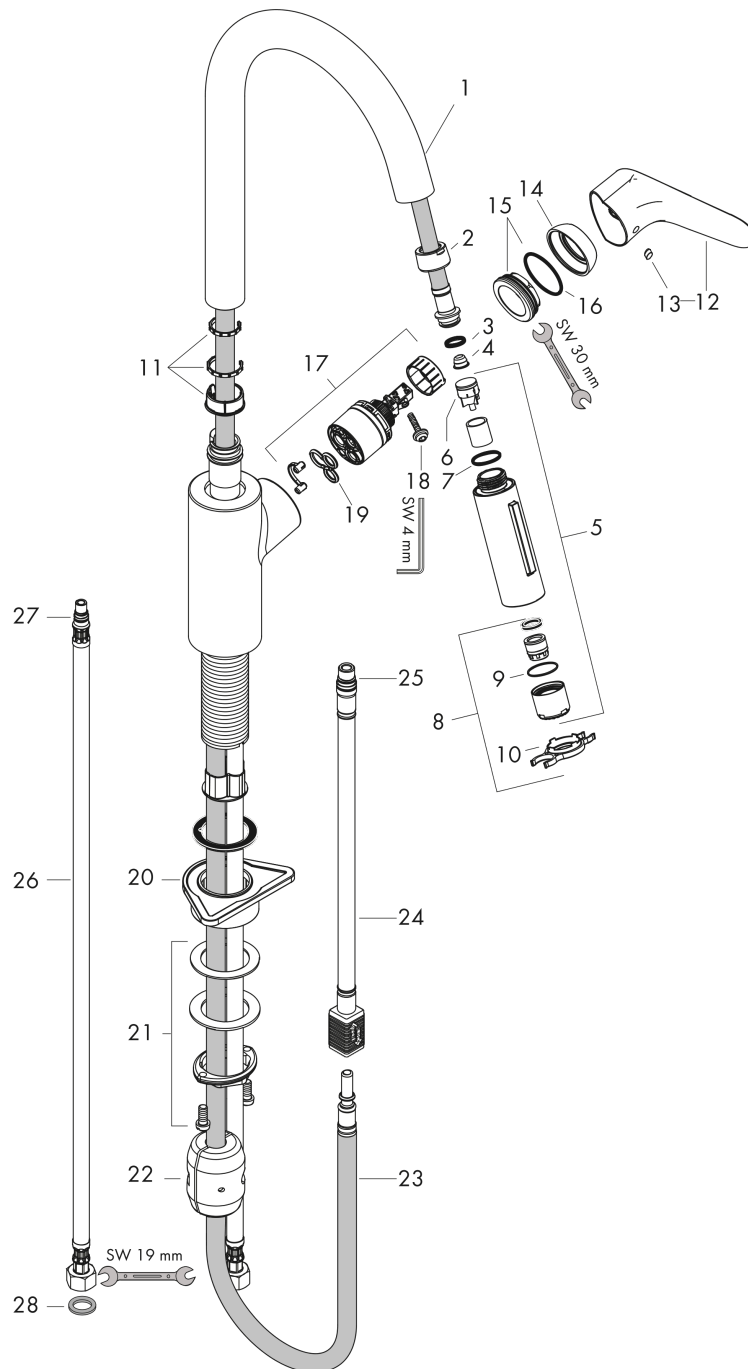

Technologie

Designpreise

Produktabbildung

Maßzeichnung

Focus M41

Einhebel-Küchenmischer 240, Ausziehbrause, 2jet

Oberfläche: **Mattschwarz** Artikelnummer: **31815670**

Durchflussdiagramm

Focus M41

Einhebel-Küchenmischer 240, Ausziehbrause, 2jet

Oberfläche: **Mattschwarz** Artikelnummer: **31815670**

Explosionszeichnung

Baujahr: >07/19

Focus M41

Einhebel-Küchenmischer 240, Ausziehbrause, 2jet

Oberfläche: **Mattschwarz** Artikelnummer: **31815670**

Ersatzteilliste

Baujahr: >07/19

| Pos. | Beschreibung | Artikelnummer | PG | VE |
|------|---------------------------------------|---------------|----|----|
| 1 | Auslauf kpl. | 95562670 | - | 1 |
| 2 | Mutter | 92755000 | - | 1 |
| 3 | O-Ring 11x2 | 98127000 | - | 1 |
| 4 | Sieb | 97735000 | - | 1 |
| 5 | Ausziehbrause | 98459670 | - | 1 |
| 6 | Rückflußverhinderer-Set DW 15 | 97350000 | - | 1 |
| 7 | O-Ring 18x1,5 | 98231000 | - | 1 |
| 8 | Strahlregler laminar M22x1 (15 l/min) | 95909000 | - | 1 |
| 9 | O-Ring 20x1 | 98140000 | - | 1 |
| 10 | Serviceschlüssel | 95910000 | - | 1 |
| 11 | Gleitring-Set | 98365000 | - | 1 |
| 12 | Griff | 98460670 | - | 1 |
| 13 | Griffstopfen | 96338000 | - | 1 |
| 14 | Kappe | 95498670 | - | 1 |
| 15 | Mutter | 97209000 | - | 1 |
| 16 | O-Ring 32x2 | 98193000 | - | 1 |
| 17 | Kartusche kpl. | 92730000 | - | 1 |
| 18 | Sicherungsschraube | 95140000 | - | 1 |
| 19 | Dichtung | 95008000 | - | 1 |
| 20 | Befestigungsteil | 97523000 | - | 1 |
| 21 | Schaftbefestigung kpl. (spezial) | 93253000 | - | 1 |
| 22 | Gewicht | 92500000 | - | 1 |
| 23 | Schlauch 1,50 m | 95507000 | - | 1 |
| 24 | Anschlussschlauch 600 mm M10x1 | 95561000 | - | 1 |
| 25 | O-Ring 8x1,75 | 97827000 | - | 1 |
| 26 | Anschlussschlauch 900 mm M8x0,75 G3/8 | 96316000 | - | 1 |
| 27 | O-Ring 7x1,5 | 98422000 | - | 1 |
| 28 | Dichtungsset | 95581000 | - | 1 |