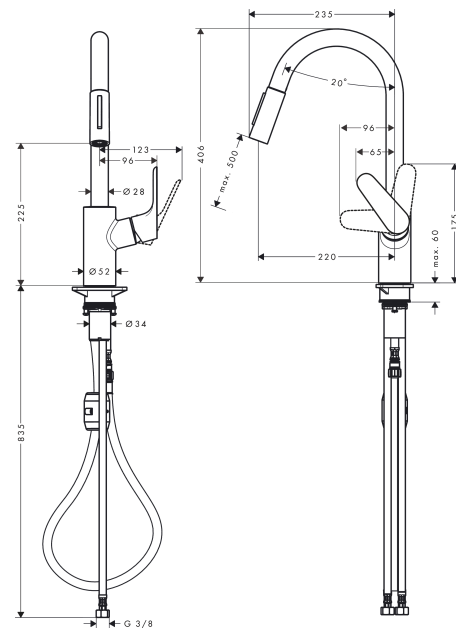

Technologie

Designpreise

Produktabbildung

Maßzeichnung

Focus M41

Einhebel-Küchenmischer 240, Ausziehbrause, 2jet

Oberfläche: **Mattschwarz** Artikelnummer: **31815670**

Durchflussdiagramm

Focus M41

Einhebel-Küchenmischer 240, Ausziehbrause, 2jet

Oberfläche: **Mattschwarz** Artikelnummer: **31815670**

Explosionszeichnung

Baujahr: >07/19

Focus M41

Einhebel-Küchenmischer 240, Ausziehbrause, 2jet

Oberfläche: **Mattschwarz** Artikelnummer: **31815670**

Ersatzteilliste

Baujahr: >07/19

| Pos. | Beschreibung | Artikelnummer | PG | VE |
|------|---------------------------------------|---------------|----|----|
| 1 | Auslauf kpl. | 95562670 | - | 1 |
| 2 | Mutter | 92755000 | - | 1 |
| 3 | O-Ring 11x2 | 98127000 | - | 1 |
| 4 | Sieb | 97735000 | - | 1 |
| 5 | Ausziehbrause | 98459670 | - | 1 |
| 6 | Rückflußverhinderer-Set DW 15 | 97350000 | - | 1 |
| 7 | O-Ring 18x1,5 | 98231000 | - | 1 |
| 8 | Strahlregler laminar M22x1 (15 l/min) | 95909000 | - | 1 |
| 9 | O-Ring 20x1 | 98140000 | - | 1 |
| 10 | Serviceschlüssel | 95910000 | - | 1 |
| 11 | Gleitring-Set | 98365000 | - | 1 |
| 12 | Griff | 98460670 | - | 1 |
| 13 | Griffstopfen | 96338000 | - | 1 |
| 14 | Kappe | 95498670 | - | 1 |
| 15 | Mutter | 97209000 | - | 1 |
| 16 | O-Ring 32x2 | 98193000 | - | 1 |
| 17 | Kartusche kpl. | 92730000 | - | 1 |
| 18 | Sicherungsschraube | 95140000 | - | 1 |
| 19 | Dichtung | 95008000 | - | 1 |
| 20 | Befestigungsteil | 97523000 | - | 1 |
| 21 | Schaftbefestigung kpl. (spezial) | 93253000 | - | 1 |
| 22 | Gewicht | 92500000 | - | 1 |
| 23 | Schlauch 1,50 m | 95507000 | - | 1 |
| 24 | Anschlussschlauch 600 mm M10x1 | 95561000 | - | 1 |
| 25 | O-Ring 8x1,75 | 97827000 | - | 1 |
| 26 | Anschlussschlauch 900 mm M8x0,75 G3/8 | 96316000 | - | 1 |
| 27 | O-Ring 7x1,5 | 98422000 | - | 1 |
| 28 | Dichtungsset | 95581000 | - | 1 |