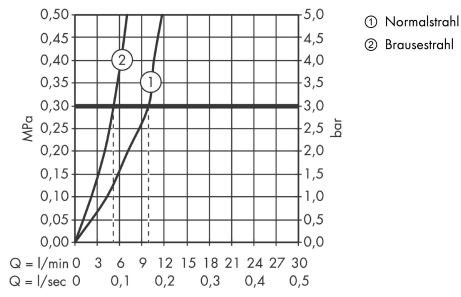

Technologie

Designpreise

Produktabbildung

Maßzeichnung

Focus M41

Einhebel-Küchenmischer 240, Ausziehbrause, 2jet

Oberfläche: **Mattschwarz** Artikelnummer: **31815670**

Durchflussdiagramm