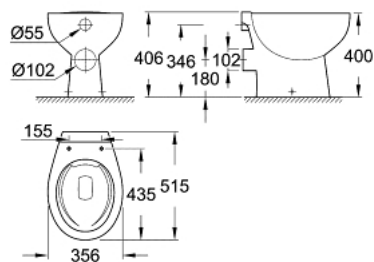

39 430 000 BAU KERAMIK STAND-TIEFSPÜL-WC

PRODUKTBESCHREIBUNG

- Colour: alpinweiß
- spülrandlos
- Abgang waagrecht
- Spülmenge 3/6 l
- inkl. Befestigungsset
- aus Sanitärkeramik
- kompatibel mit WC-Sitz mit Deckel 39 493 000 (Soft Close) und WC-Sitz mit Deckel 39 492 000 (ohne Soft Close)

39 430 000 **BAU KERAMIK STAND-TIEFSPÜL-WC**

ERSATZTEILE, Juni 2016 – now

1: Befestigungsset (Order-nr. 49516000)