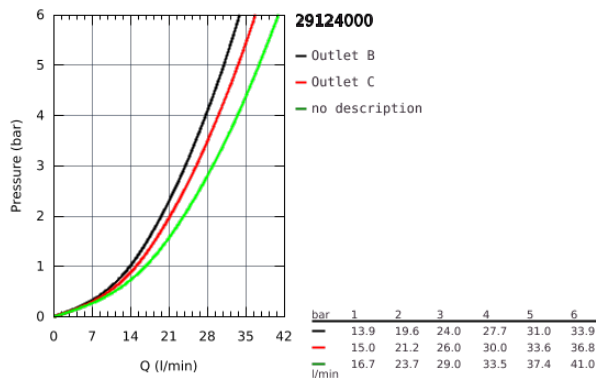

29 124 000 GROHTHERM SMARTCONTROL THERMOSTAT MIT 2 ABSPERRVENTILEN

PRODUKTBESCHREIBUNG

- Colour: chrom
- Fertigmontageset für
- GROHE Rapido SmartBox (35 600/35 604)
- Wandrosette aus Metall mit GROHE FastFixation mit verdeckter Rosetten- und Schaftabdichtung, verdeckte Befestigung, nachträglich 6° ausrichtbar
- GROHE Long-Life Oberfläche
- GROHE SmartControl: An/Aus per Knopfdruck und Volumensteuerung durch Drehen
- auswechselbare Symbole
- GROHE TurboStat Kompaktkartusche mit Dehnstoff-Thermoelement
- GROHE ProGrip mit Rändelstruktur
- GROHE SafeStop Plus optional einsetzbarer Temperaturendanschlag bei 43°C oder 46°C
- eingebaute Rückflussverhinderer und Schmutzfangsiebe
- gleichzeitige Nutzung mehrerer Verbraucher
- ohne Rohbau-Set
- Durchfluss: Abgang B = 24 l/min, Abgang C = 26 l/min, Abgang B + C = 29 l/min

29 124 000 GROHTHERM SMARTCONTROL THERMOSTAT MIT 2 ABSPERRVENTILEN

29 124 000 GROHTHERM SMARTCONTROL THERMOSTAT MIT 2 ABSPERRVENTILEN

ERSATZTEILE, September 2016 – now

- 1: Montageplatte (Order-nr. 48363000)
- 2: Temperaturwählgriff (Order-nr. 49029000)
- 3: Rosette (Order-nr. 49039000)
- 4: Druckknopfbetätigung (Order-nr. 48361000)
- 5: Kartusche (Order-nr. 48359000)
- 5.1: Spindel (Order-nr. 49088000)
- 6: Thermostat-Kompaktkartusche 3/4" (Order-nr. 49028000)
- 7: Rückflussverhinderer (Order-nr. 47979000)
- 8: Dichtung (Order-nr. 48360000)
- 9: Steckschlüssel (Order-nr. 49059000)*
- 10: Sicherungseinrichtung (DIN-EN1717) (Order-nr. 14055000)*
- 11: GROHE TurboStat Kartusche 3/4" (Order-nr. 49003000)*
- 12: Vorabsperung (Order-nr. 1405300M)*
- 13: **Universal-Verlängerungsset 25 mm** (Order-nr. 14048000)