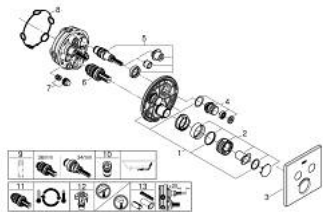

29 124 000 GROHTHERM SMARTCONTROL THERMOSTAT MIT 2 ABSPERRVENTILEN

PRODUKTBESCHREIBUNG

- Colour: chrom
- Fertigmontageset für
- GROHE Rapido SmartBox (35 600/35 604)
- Wandrosette aus Metall mit GROHE FastFixation mit verdeckter Rosetten- und Schaftabdichtung, verdeckte Befestigung, nachträglich 6° ausrichtbar
- GROHE Long-Life Oberfläche
- GROHE SmartControl: An/Aus per Knopfdruck und Volumensteuerung durch Drehen
- auswechselbare Symbole
- GROHE TurboStat Kompaktkartusche mit Dehnstoff-Thermoelement
- GROHE ProGrip mit Rändelstruktur
- GROHE SafeStop Plus optional einsetzbarer Temperaturendanschlag bei 43°C oder 46°C
- eingebaute Rückflussverhinderer und Schmutzfangsiebe
- gleichzeitige Nutzung mehrerer Verbraucher
- ohne Rohbau-Set
- Durchfluss: Abgang B = 24 l/min, Abgang C = 26 l/min, Abgang B + C = 29 l/min

29 124 000 GROHTHERM SMARTCONTROL THERMOSTAT MIT 2 ABSPERRVENTILEN

29 124 000 GROHTHERM SMARTCONTROL THERMOSTAT MIT 2 ABSPERRVENTILEN

ERSATZTEILE, September 2016 – now

- 1: Montageplatte (Order-nr. 48363000)
- 2: Temperaturwählgriff (Order-nr. 49029000)
- 3: Rosette (Order-nr. 49039000)
- 4: Druckknopfbetätigung (Order-nr. 48361000)
- 5: Kartusche (Order-nr. 48359000)
- 5.1: Spindel (Order-nr. 49088000)
- 6: Thermostat-Kompaktkartusche 3/4" (Order-nr. 49028000)
- 7: Rückflussverhinderer (Order-nr. 47979000)
- 8: Dichtung (Order-nr. 48360000)
- 9: Steckschlüssel (Order-nr. 49059000)*
- 10: Sicherungseinrichtung (DIN-EN1717) (Order-nr. 14055000)*
- 11: GROHE TurboStat Kartusche 3/4" (Order-nr. 49003000)*
- 12: Vorabsperung (Order-nr. 1405300M)*
- 13: **Universal-Verlängerungsset 25 mm** (Order-nr. 14048000)