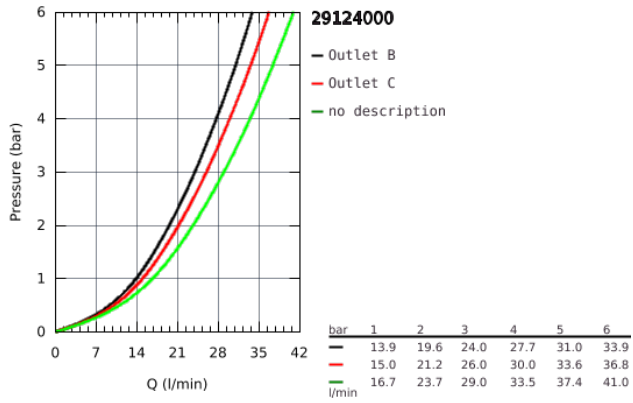

29 124 000 GROHTHERM SMARTCONTROL THERMOSTAT MIT 2 ABSPERRVENTILEN

PRODUKTBESCHREIBUNG

- Colour: chrom
- Fertigmontageset für
- GROHE Rapido SmartBox (35 600/35 604)
- Wandrosette aus Metall mit GROHE FastFixation mit verdeckter Rosetten- und Schaftabdichtung, verdeckte Befestigung, nachträglich 6° ausrichtbar
- GROHE Long-Life Oberfläche
- GROHE SmartControl: An/Aus per Knopfdruck und Volumensteuerung durch Drehen
- auswechselbare Symbole
- GROHE TurboStat Kompaktkartusche mit Dehnstoff-Thermoelement
- GROHE ProGrip mit Rändelstruktur
- GROHE SafeStop Plus optional einsetzbarer Temperaturendanschlag bei 43°C oder 46°C
- eingebaute Rückflussverhinderer und Schmutzfangsiebe
- gleichzeitige Nutzung mehrerer Verbraucher
- ohne Rohbau-Set
- Durchfluss: Abgang B = 24 l/min, Abgang C = 26 l/min, Abgang B + C = 29 l/min

29 124 000 GROHTHERM SMARTCONTROL THERMOSTAT MIT 2 ABSPERRVENTILEN

29 124 000 GROHTHERM SMARTCONTROL THERMOSTAT MIT 2 ABSPERRVENTILEN

ERSATZTEILE, September 2016 – now

- 1: Montageplatte (Order-nr. 48363000)
- 2: Temperaturwählgriff (Order-nr. 49029000)
- 3: Rosette (Order-nr. 49039000)
- 4: Druckknopfbetätigung (Order-nr. 48361000)
- 5: Kartusche (Order-nr. 48359000)
- 5.1: Spindel (Order-nr. 49088000)
- 6: Thermostat-Kompaktkartusche 3/4" (Order-nr. 49028000)
- 7: Rückflussverhinderer (Order-nr. 47979000)
- 8: Dichtung (Order-nr. 48360000)
- 9: Steckschlüssel (Order-nr. 49059000)*
- 10: Sicherungseinrichtung (DIN-EN1717) (Order-nr. 14055000)*
- 11: GROHE TurboStat Kartusche 3/4" (Order-nr. 49003000)*
- 12: Vorabsperung (Order-nr. 1405300M)*
- 13: **Universal-Verlängerungsset 25 mm** (Order-nr. 14048000)