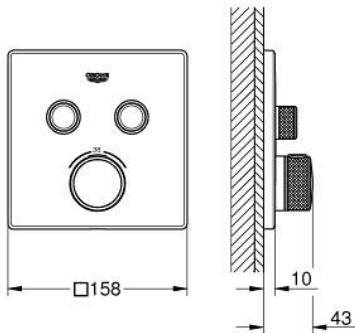

29 124 000 GROHTHERM SMARTCONTROL THERMOSTAT MIT 2 ABSPERRVENTILEN

PRODUKTBESCHREIBUNG

- Colour: chrom
- Fertigmontageset für
- GROHE Rapido SmartBox (35 600/35 604)
- Wandrosette aus Metall mit GROHE FastFixation mit verdeckter Rosetten- und Schaftabdichtung, verdeckte Befestigung, nachträglich 6° ausrichtbar
- GROHE Long-Life Oberfläche
- GROHE SmartControl: An/Aus per Knopfdruck und Volumensteuerung durch Drehen
- auswechselbare Symbole
- GROHE TurboStat Kompaktkartusche mit Dehnstoff-Thermoelement
- GROHE ProGrip mit Rändelstruktur
- GROHE SafeStop Plus optional einsetzbarer Temperaturendanschlag bei 43°C oder 46°C
- eingebaute Rückflussverhinderer und Schmutzfangsiebe
- gleichzeitige Nutzung mehrerer Verbraucher
- ohne Rohbau-Set
- Durchfluss: Abgang B = 24 l/min, Abgang C = 26 l/min, Abgang B + C = 29 l/min

29 124 000 GROHTHERM SMARTCONTROL THERMOSTAT MIT 2 ABSPERRVENTILEN

29 124 000 GROHTHERM SMARTCONTROL THERMOSTAT MIT 2 ABSPERRVENTILEN

ERSATZTEILE, September 2016 – now

- 1: Montageplatte (Order-nr. 48363000)
- 2: Temperaturwählgriff (Order-nr. 49029000)
- 3: Rosette (Order-nr. 49039000)
- 4: Druckknopfbetätigung (Order-nr. 48361000)
- 5: Kartusche (Order-nr. 48359000)
- 5.1: Spindel (Order-nr. 49088000)
- 6: Thermostat-Kompaktkartusche 3/4" (Order-nr. 49028000)
- 7: Rückflussverhinderer (Order-nr. 47979000)
- 8: Dichtung (Order-nr. 48360000)
- 9: Steckschlüssel (Order-nr. 49059000)*
- 10: Sicherungseinrichtung (DIN-EN1717) (Order-nr. 14055000)*
- 11: GROHE TurboStat Kartusche 3/4" (Order-nr. 49003000)*
- 12: Vorabsperung (Order-nr. 1405300M)*
- 13: **Universal-Verlängerungsset 25 mm** (Order-nr. 14048000)