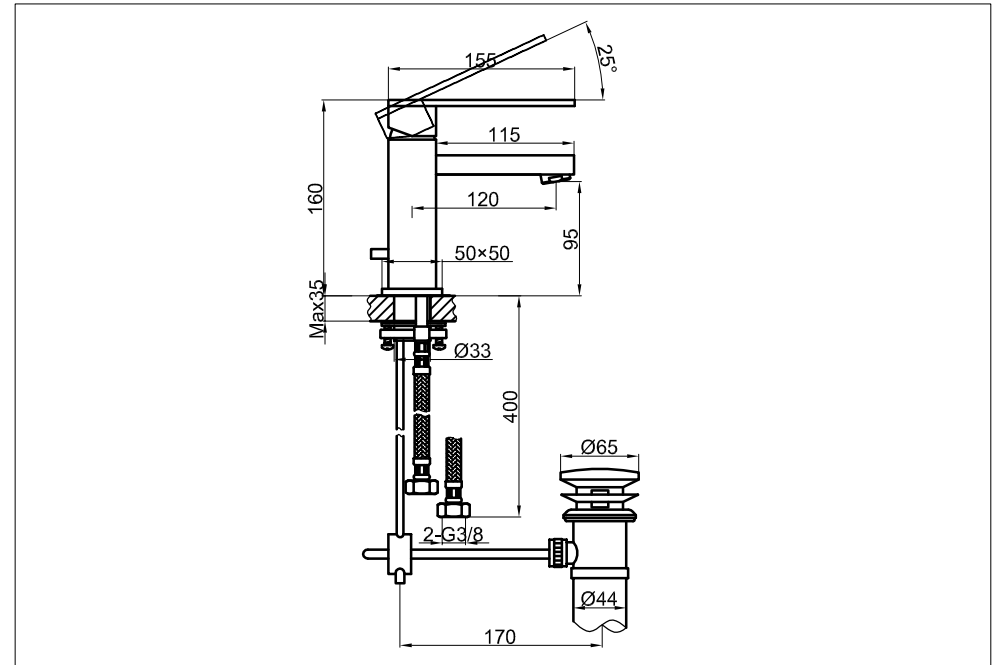

1		Madenschraube hexagon screw
2	099 4104	Chromkappchen chrome cap
3	099 9947	Griff handle
4	099 8009	Kugelkappe chrome cap for cartridge hexagon
5	099 8015	Überwurfmutter Kartuschenbefestigung (35mm) hexagon nut for cartridge fixing set (35 mm)
6	099 9019	Keramik-Kartusche Ø 35 mm ceramic cartridge Ø 35 mm
7	099 1316	Befestigungsschaft mounting shaft
8	135 4001	Fuss-Rosettel foot rosette
9	099 9805	Befestigungsset fixing set
10	099 9200	Flexschläuche 3/8" x M 10 flexible connection hose Ü 3/8" x M 10
11	099 9120	Luftsprudler mit verchromter Hülse aerator with chrome sleeve
12	099 9851	Zustangeset mit Kugelstange pop-up rod and ball rod
13	099 9300	Ablaufgarnitur 1 1/4" ohne Kugelstange pop up waste 1 1/4" without vertical ball-rod

160 1000

03.05.2013

STEINBERG

Waschtisch-Einhebelmischbatterie

Art.Nr.160 1000

Installation

Technische Zeichnung

Explosionszeichnung