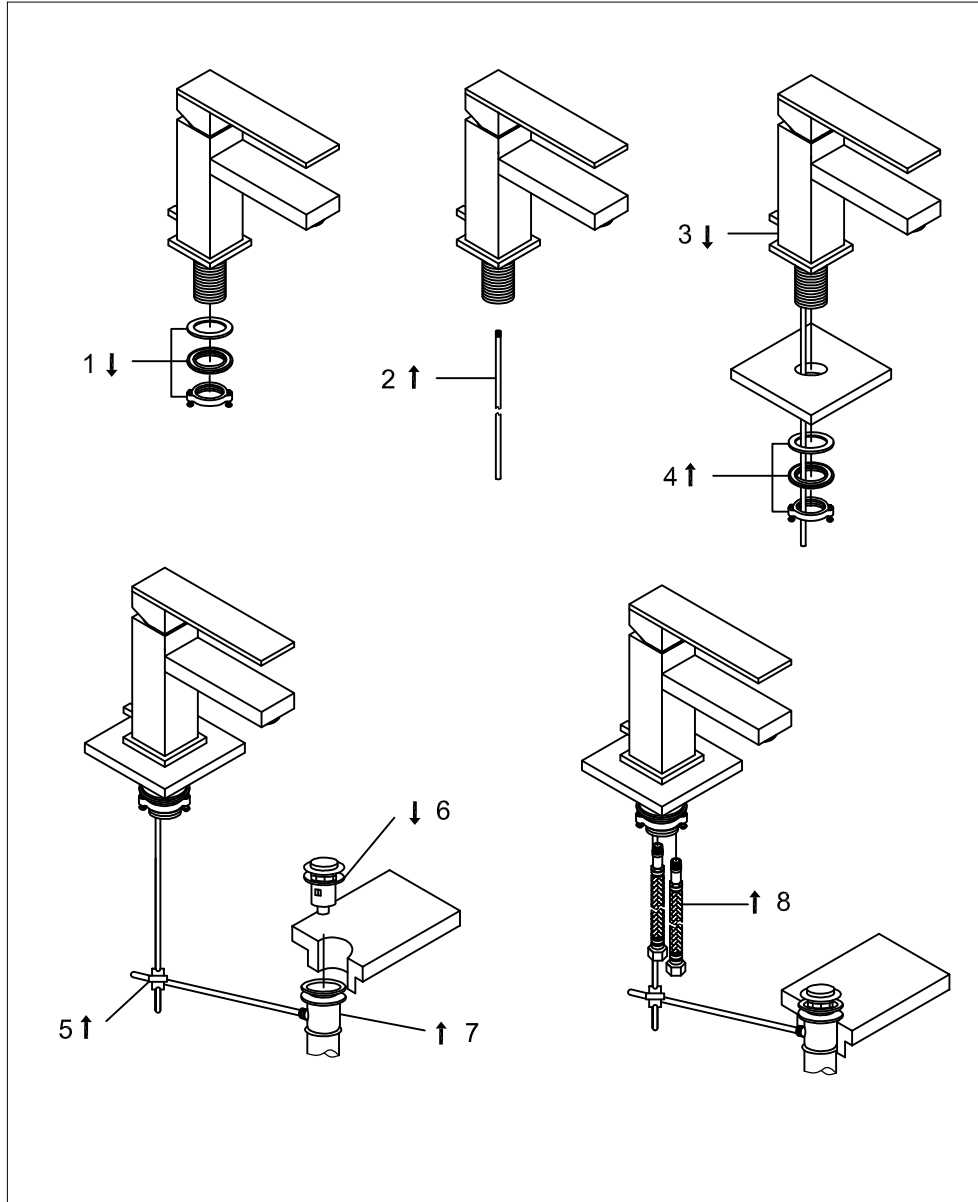

1		Madenschraube hexagon screw
2	099 4104	Chromkappchen chrome cap
3	099 9947	Griff handle
4	099 8009	Kugelkappe chrome cap for cartridge hexagon
5	099 8015	Überwurfmutter Kartuschenbefestigung (35mm) hexagon nut for cartridge fixing set (35 mm)
6	099 9019	Keramik-Kartusche Ø 35 mm ceramic cartridge Ø 35 mm
7	099 1316	Befestigungsschaft mounting shaft
8	135 4001	Fuss-Rosettel foot rosette
9	099 9805	Befestigungsset fixing set
10	099 9200	Flexschläuche 3/8" x M 10 flexible connection hose Ü 3/8" x M 10
11	099 9120	Luftsprudler mit verchromter Hülse aerator with chrome sleeve
12	099 9851	Zustangeset mit Kugelstange pop-up rod and ball rod
13	099 9300	Ablaufgarnitur 1 1/4" ohne Kugelstange pop up waste 1 1/4" without vertical ball-rod

160 1000

03.05.2013

STEINBERG

Waschtisch-Einhebelmischbatterie

Art.Nr.160 1000

Installation

Technische Zeichnung

Explosionszeichnung