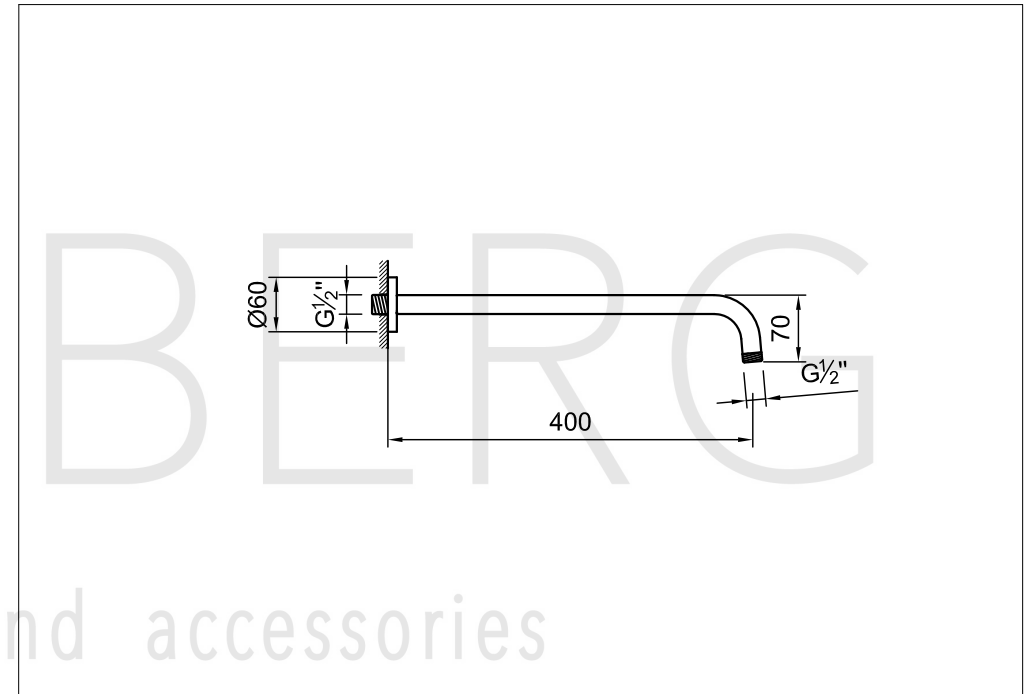

100 7900

STEINBERG

STEINBERG

Brausearm Wandmontage 400mm

Art.Nr.100 7900

Installation

Technische Zeichnung

Explosionszeichnung