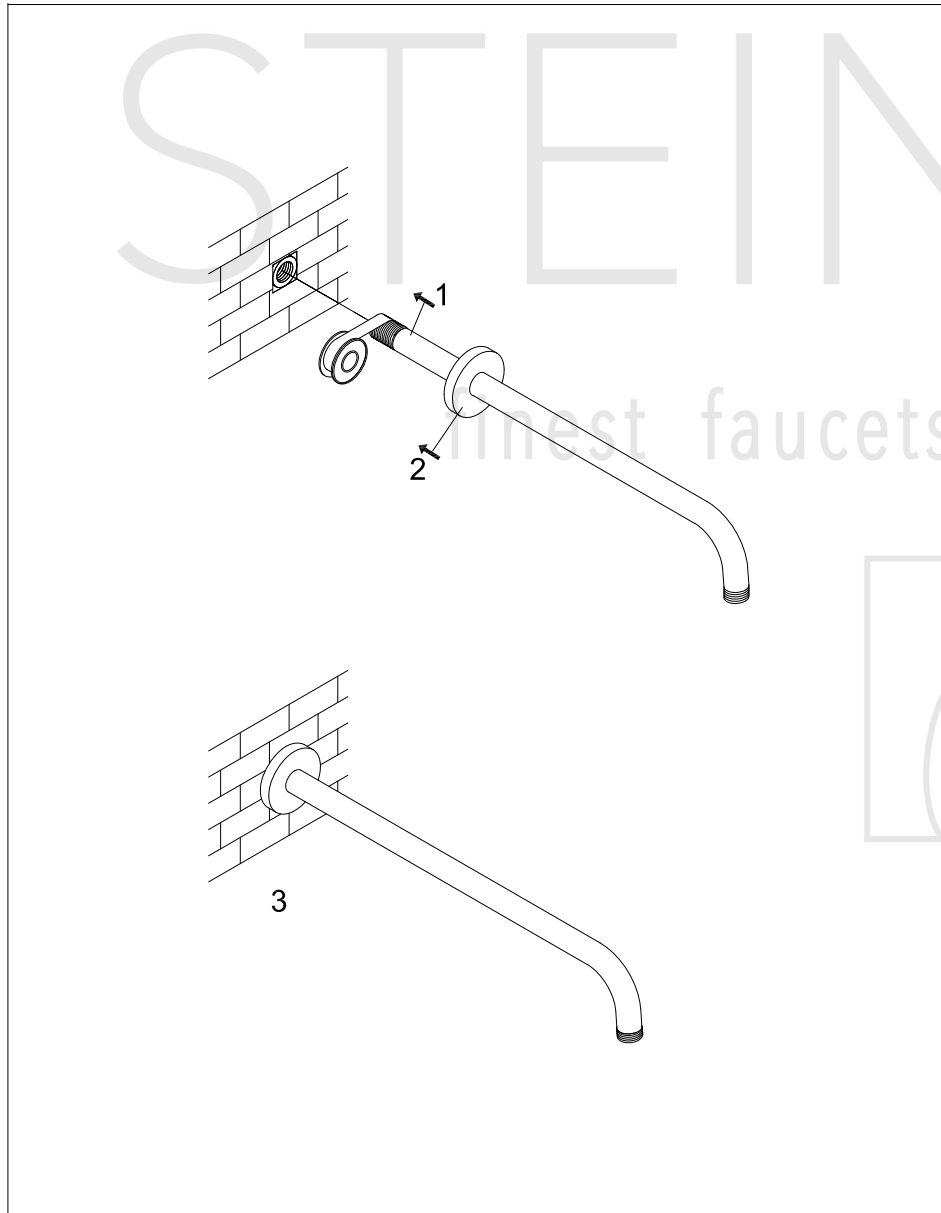

100 7900

STEINBERG

STEINBERG

Brausearm Wandmontage 400mm

Art.Nr.100 7900

Installation

Technische Zeichnung

Explosionszeichnung