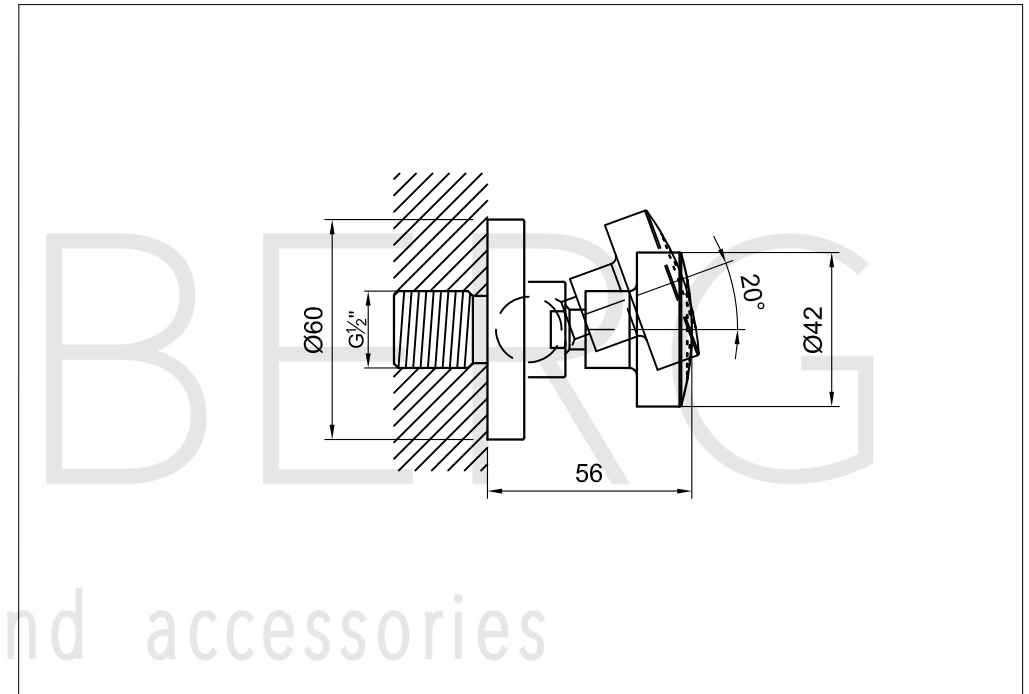

STEINBERG

Seitenbrause 1/2"

Art.Nr.100 4400

### Technische Zeichnung