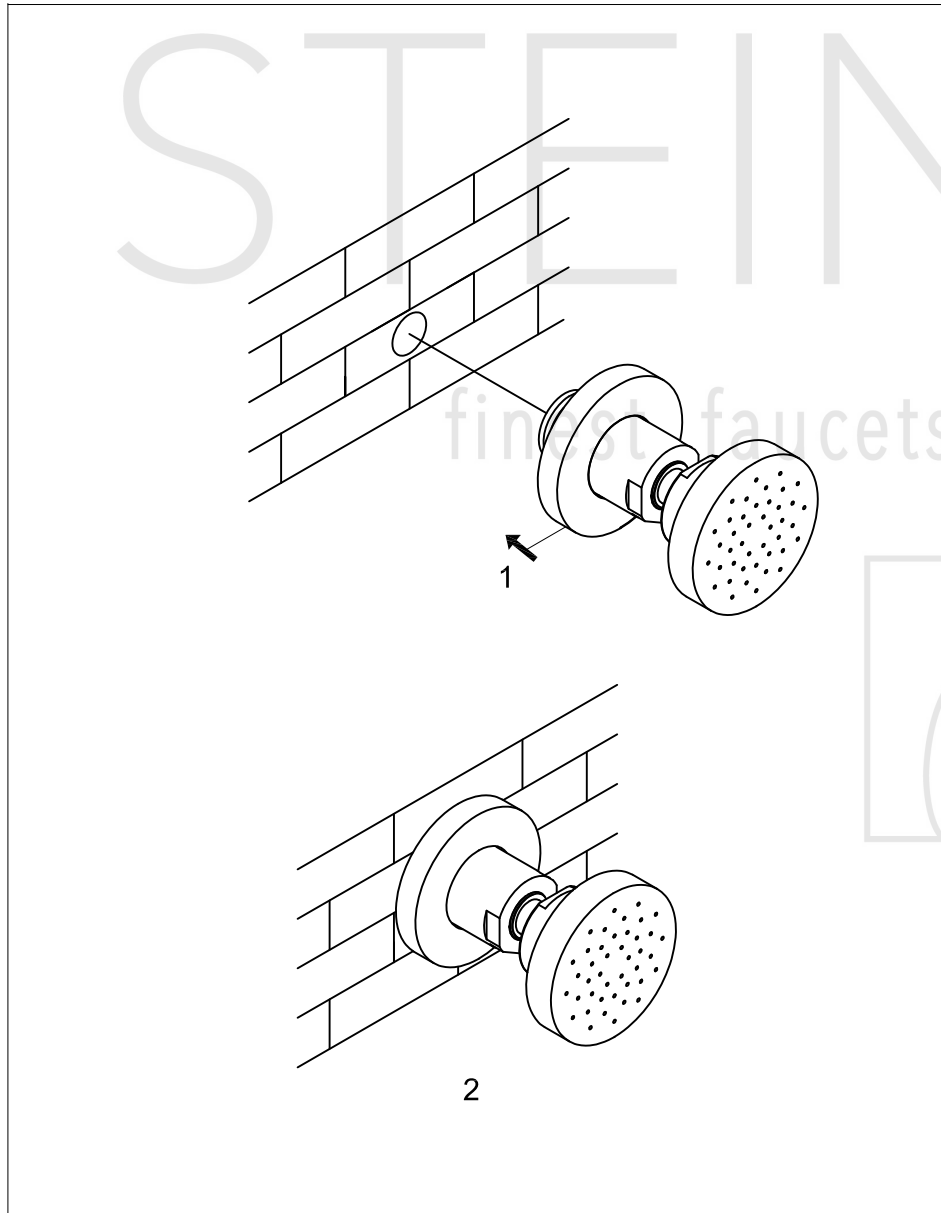

STEINBERG

Seitenbrause 1/2"

Art.Nr.100 4400

### Technische Zeichnung