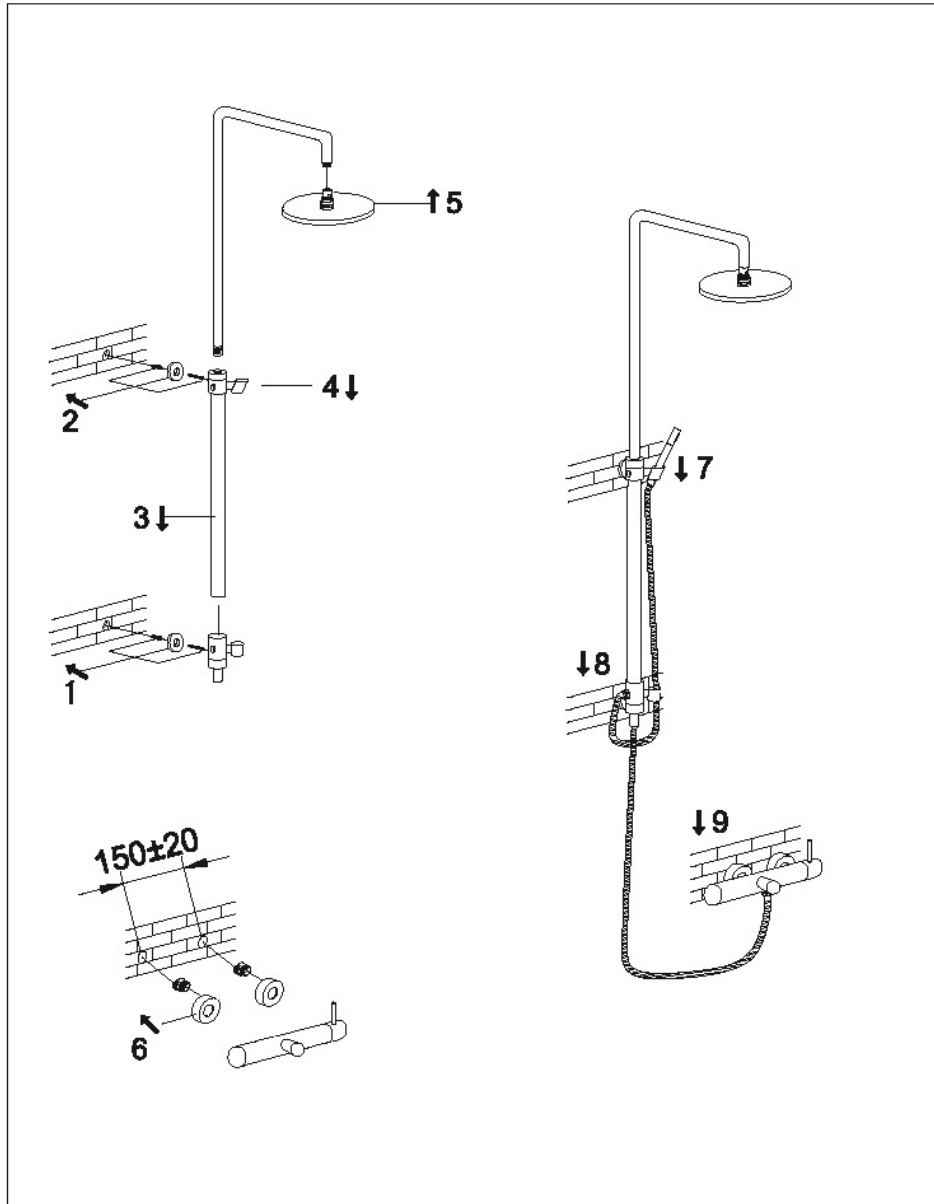

100 2770

STEINBERG

PartNo	DE	EN	
1	100 1687	Regenbrause Ø200 mm, Chrom	rain shower Ø200mm, chrome
2	099 9820	Kugelgelenk, Chrom	ball joint, chrome
3	099 2723	Obere Brausestange, Chrom	top part of shower rail, chrome
4	099 9502	Handbrausehalter, Chrom	hand shower holder, chrome
5	099 2771	mittlere Stange, Chrom	middle part of shower rail, chrome
6	099 2737	Befestigungsset (2 Stück), Chrom	fixing set (2 pcs), chrome
7	099 9427	Metallbrauseschlauch für Armaturenanschluss, Chrom	metal shower hose for connection of mixer, chrome
8	099 9097	Umsteller, Chrom	diverter, chrome
9	099 9655	Metall Stabhandbrause, Chrom	metal hand shower, chrome
10	099 9412	Metall-Brauseschlauch Ü1/2" x Konus 1/2", 1,8 m, Chrom	metal shower hose Ü1/2" x conus 1/2", 1,8m, chrome

# Brauseset

Art.Nr.100 2770

## Technische Zeichnung