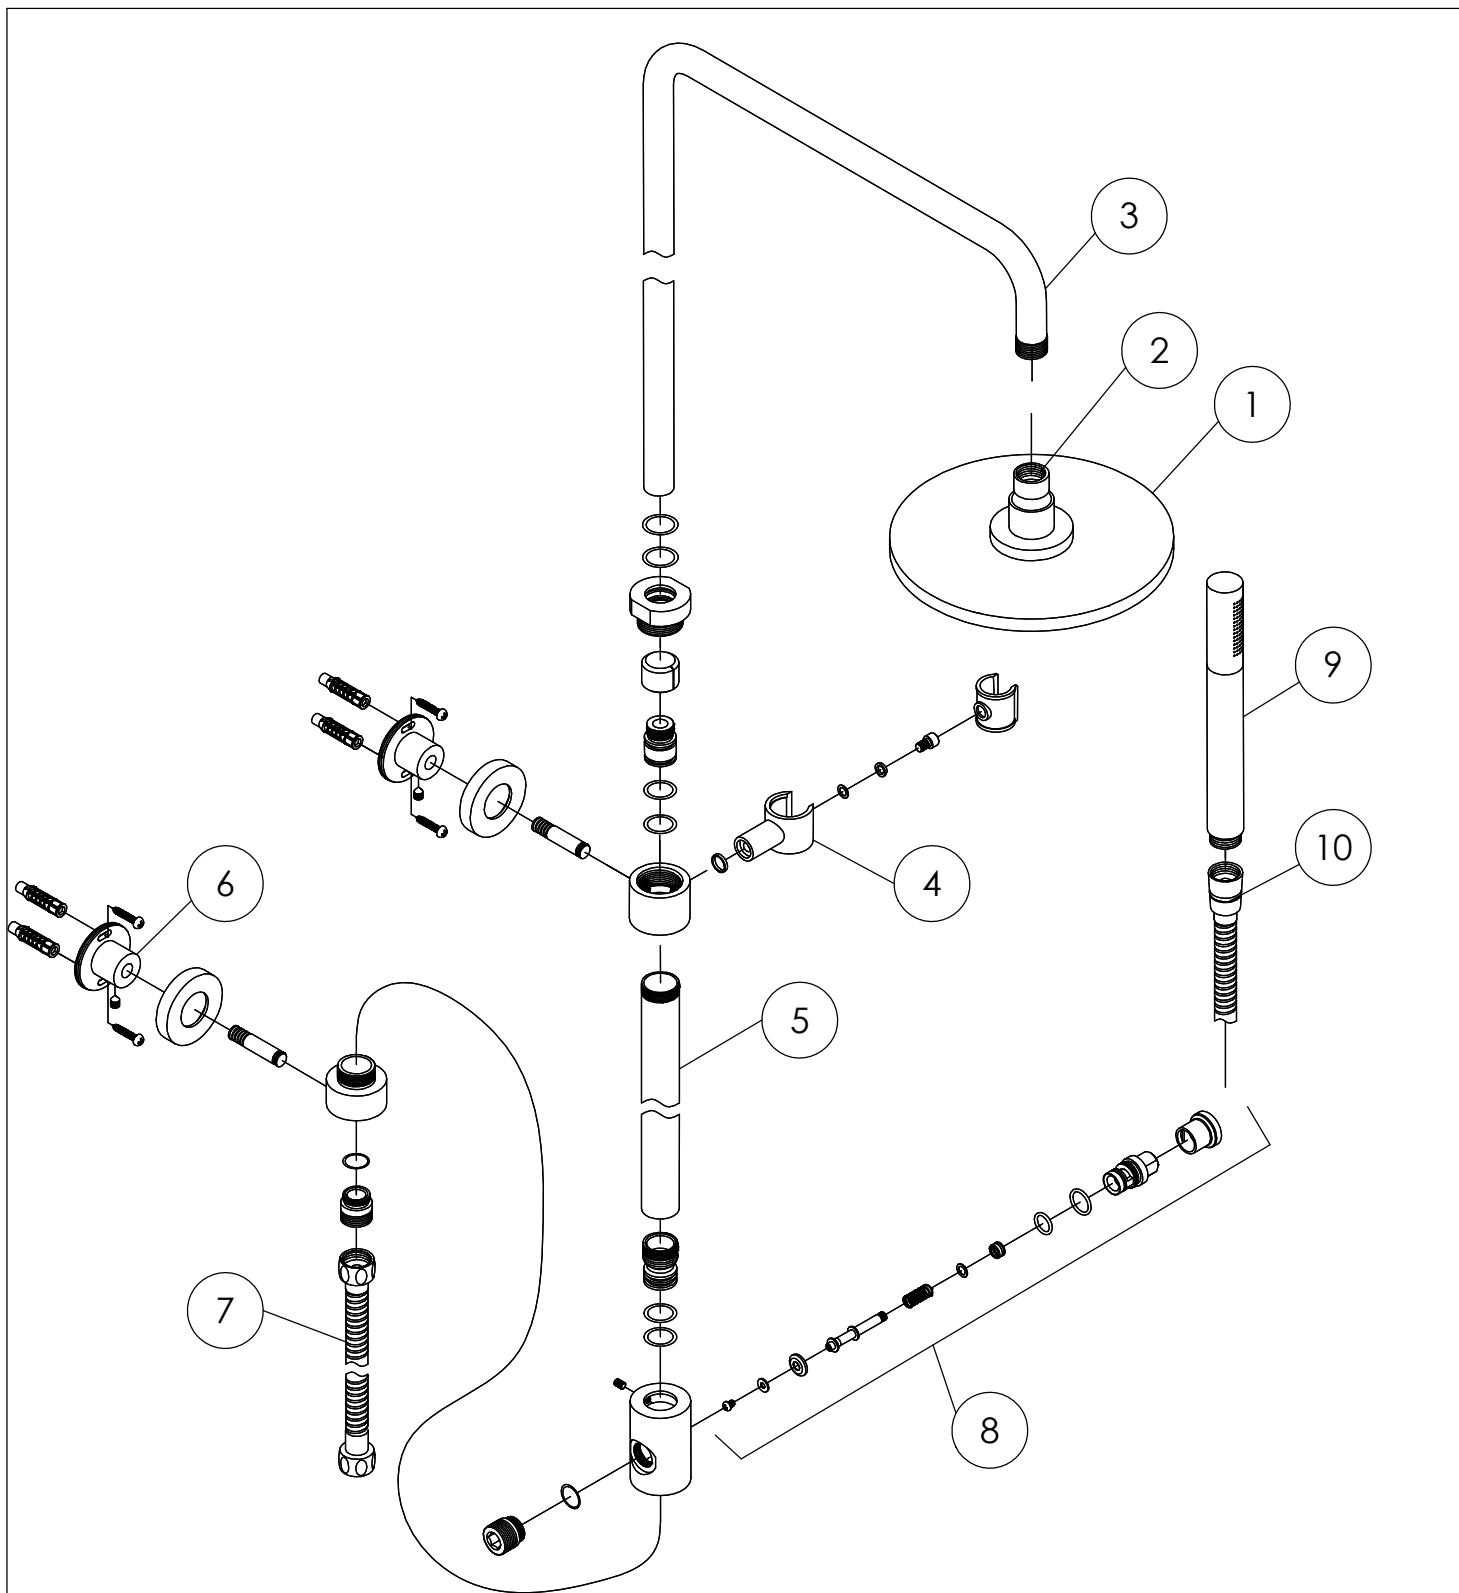

100 2770

STEINBERG

PartNo	DE	EN	
1	100 1687	Regenbrause Ø200 mm, Chrom	rain shower Ø200mm, chrome
2	099 9820	Kugelgelenk, Chrom	ball joint, chrome
3	099 2723	Obere Brausestange, Chrom	top part of shower rail, chrome
4	099 9502	Handbrausehalter, Chrom	hand shower holder, chrome
5	099 2771	mittlere Stange, Chrom	middle part of shower rail, chrome
6	099 2737	Befestigungsset (2 Stück), Chrom	fixing set (2 pcs), chrome
7	099 9427	Metallbrauseschlauch für Armaturenanschluss, Chrom	metal shower hose for connection of mixer, chrome
8	099 9097	Umsteller, Chrom	diverter, chrome
9	099 9655	Metall Stabhandbrause, Chrom	metal hand shower, chrome
10	099 9412	Metall-Brauseschlauch Ü1/2" x Konus 1/2", 1,8 m, Chrom	metal shower hose Ü1/2" x conus 1/2", 1,8m, chrome

# Brauseset

Art.Nr.100 2770

## Technische Zeichnung