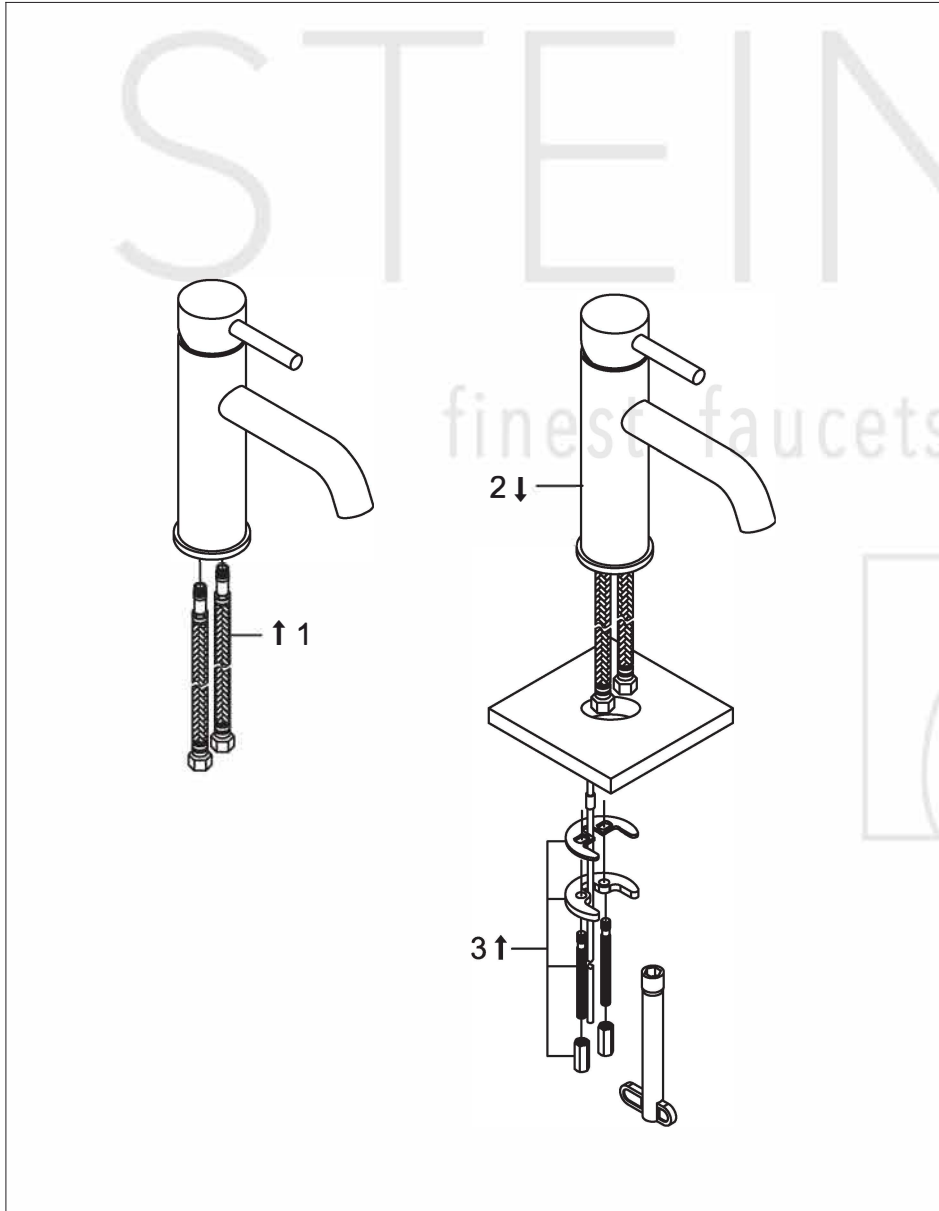

100 1750
STEINBERG

PartNo	DE	EN
1	099 9870 Fuß-Rosette Ø 52mm	foot rosette Ø 52mm
2	099 9134 Luftsprudler innenliegend, komplett mit Montageschlüssel	aerator inside with chrome finished sleeve
3	099 9800 Befestigungsset 2 Gewindestifte M6, ohne Fußrosette	fixing set, 2 x tree rod M6, without base rosette
4	099 9020 1 Kartusche "Kerox" 40mm	cartridge "Kerox" 40mm
5	099 8012 Überwurfmutter Kartuschenbefestigung 40mm	hexagonnut to fix cartridge 40mm
6	099 8013 Kugelkappe, chrom	chrome sleeve for hexagonnut
7	099 9911 EHM-Armaturenhebel komplett mit Logo	lever for single lever mixer complete with logo
8	099 4107 Chromkappchen	chrom cap of single lever mixer handle
9	099 9204 Flexschläuche 3/8" x M10, Länge = 500mm	flexible connection hose 3/8" x M10, lenght= 500mm
10	099 1105 Madenschraube M5	grub screw M5

100 1750

08.10.2019

STEINBERG

STEINBERG

Waschtisch-Einhebelmischbatterie

Art.Nr.100 1750

Installation

Technische Zeichnung

Explosionszeichnung

STEINBERG

finest faucets and accessories

100 1750

Chrom

Schwarz