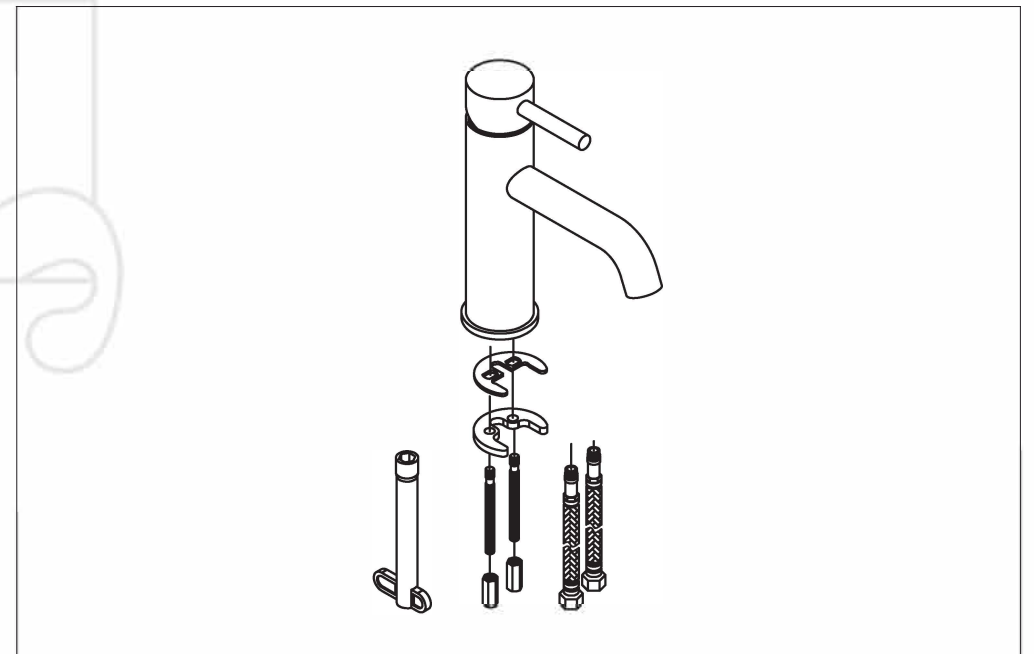

Explosionszeichnung