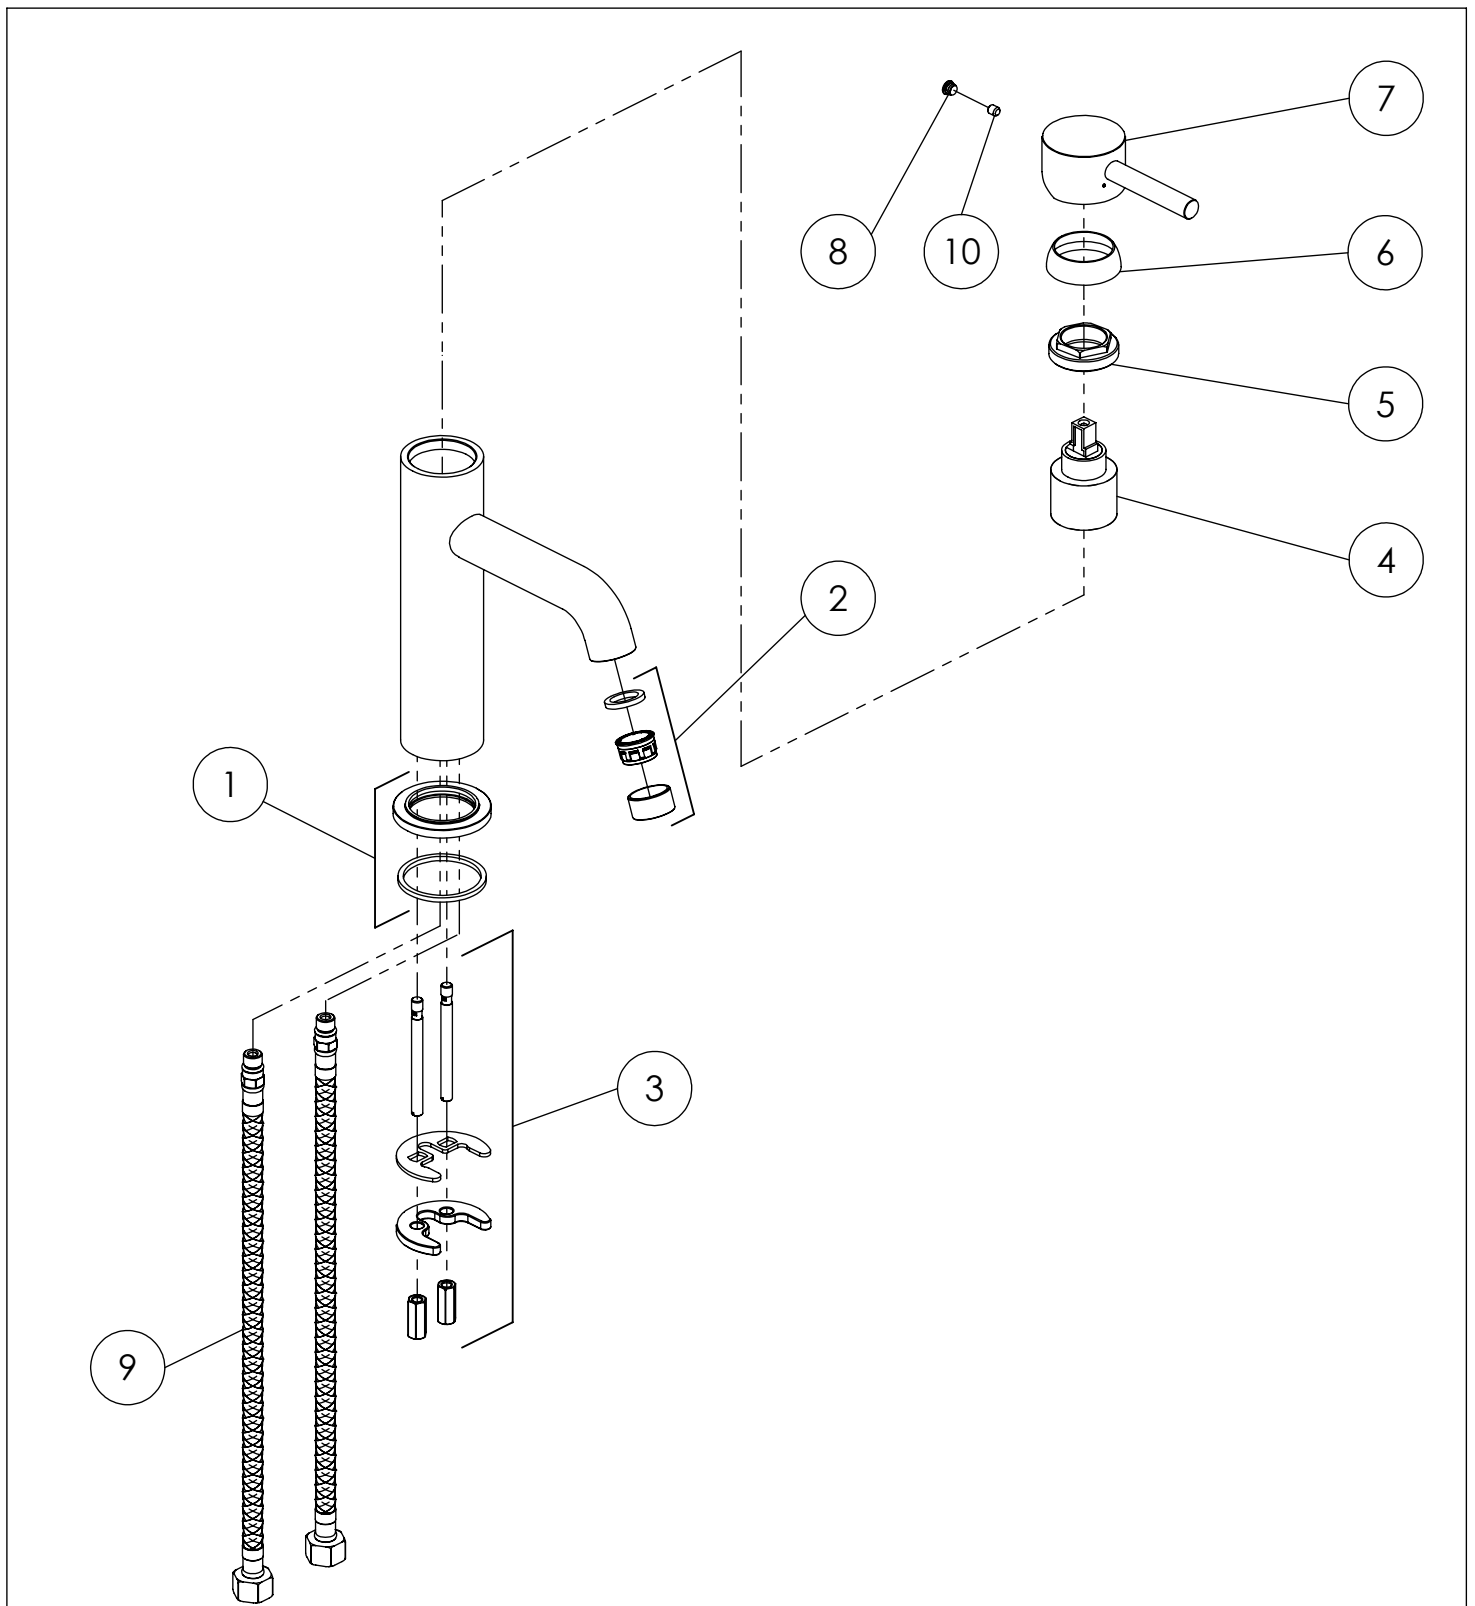

100 1750
STEINBERG

PartNo	DE	EN
1	099 9870 Fuß-Rosette Ø 52mm	foot rosette Ø 52mm
2	099 9134 Luftsprudler innenliegend, komplett mit Montageschlüssel	aerator inside with chrome finished sleeve
3	099 9800 Befestigungsset 2 Gewindestifte M6, ohne Fußrosette	fixing set, 2 x tree rod M6, without base rosette
4	099 9020 1 Kartusche "Kerox" 40mm	cartridge "Kerox" 40mm
5	099 8012 Überwurfmutter Kartuschenbefestigung 40mm	hexagonnut to fix cartridge 40mm
6	099 8013 Kugelkappe, chrom	chrome sleeve for hexagonnut
7	099 9911 EHM-Armaturenhebel komplett mit Logo	lever for single lever mixer complete with logo
8	099 4107 Chromkappchen	chrom cap of single lever mixer handle
9	099 9204 Flexschläuche 3/8" x M10, Länge = 500mm	flexible connection hose 3/8" x M10, lenght= 500mm
10	099 1105 Madenschraube M5	grub screw M5

100 1750

08.10.2019

STEINBERG

STEINBERG

Waschtisch-Einhebelmischbatterie

Art.Nr.100 1750

Installation

Technische Zeichnung

Explosionszeichnung

STEINBERG

finest faucets and accessories

100 1750

Chrom

Schwarz