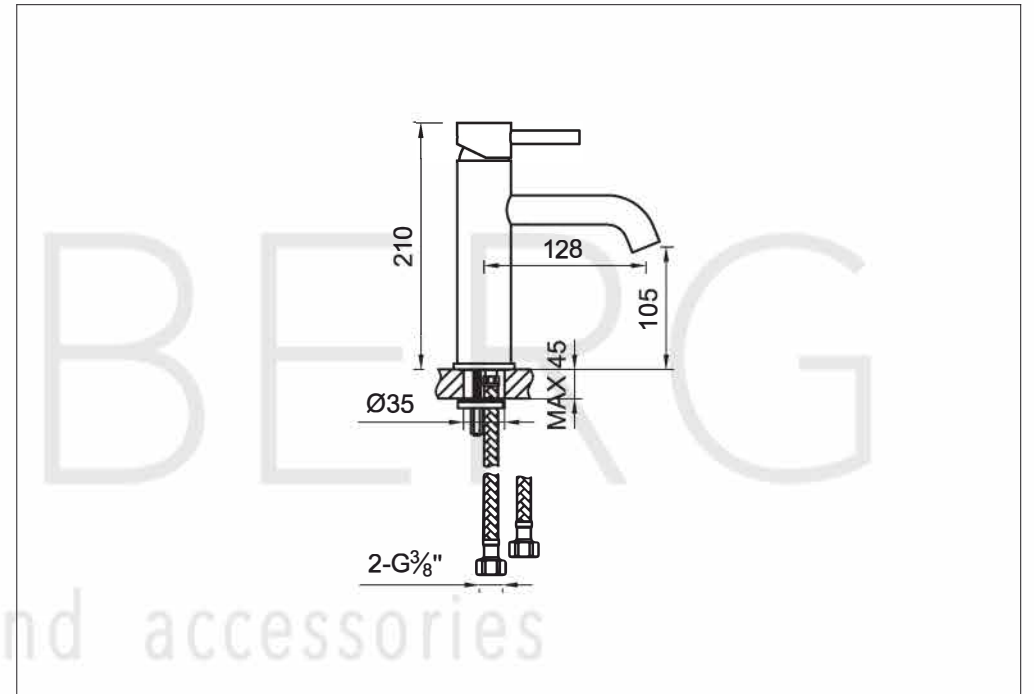

100 1750
STEINBERG

PartNo	DE	EN
1	099 9870 Fuß-Rosette Ø 52mm	foot rosette Ø 52mm
2	099 9134 Luftsprudler innenliegend, komplett mit Montageschlüssel	aerator inside with chrome finished sleeve
3	099 9800 Befestigungsset 2 Gewindestifte M6, ohne Fußrosette	fixing set, 2 x tree rod M6, without base rosette
4	099 9020 1 Kartusche "Kerox" 40mm	cartridge "Kerox" 40mm
5	099 8012 Überwurfmutter Kartuschenbefestigung 40mm	hexagonnut to fix cartridge 40mm
6	099 8013 Kugelkappe, chrom	chrome sleeve for hexagonnut
7	099 9911 EHM-Armaturenhebel komplett mit Logo	lever for single lever mixer complete with logo
8	099 4107 Chromkappchen	chrom cap of single lever mixer handle
9	099 9204 Flexschläuche 3/8" x M10, Länge = 500mm	flexible connection hose 3/8" x M10, lenght= 500mm
10	099 1105 Madenschraube M5	grub screw M5

100 1750

08.10.2019

STEINBERG

STEINBERG

Waschtisch-Einhebelmischbatterie

Art.Nr.100 1750

Installation

Technische Zeichnung

Explosionszeichnung

STEINBERG

finest faucets and accessories

100 1750

Chrom

Schwarz