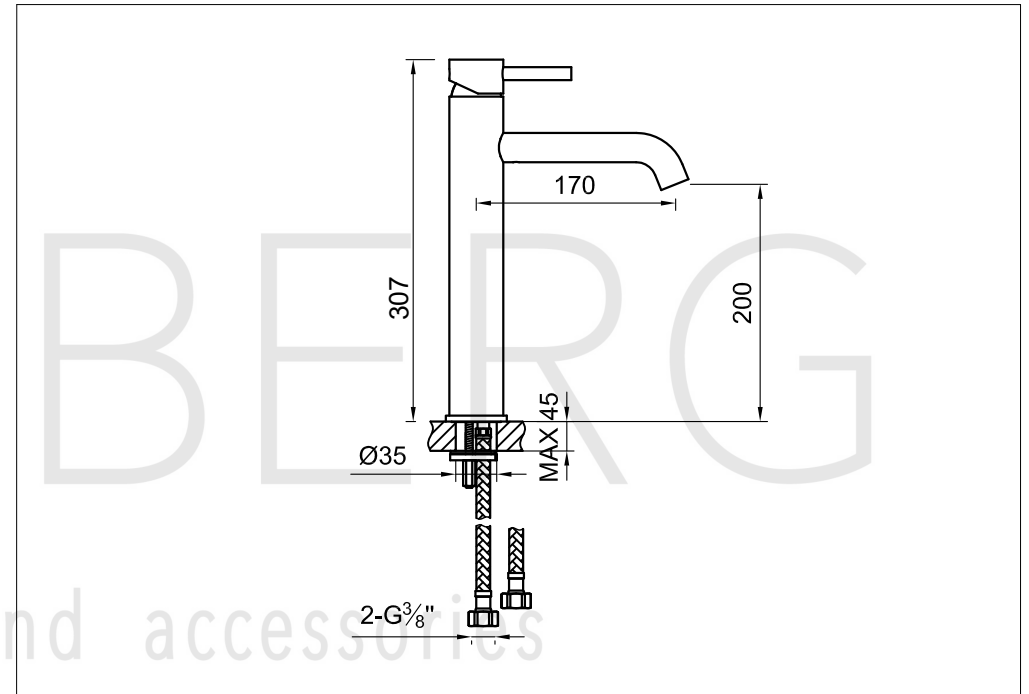

PartNo	DE	EN	
1	099 9870	Fuß-Rosette Ø 52mm	foot rosette Ø 52mm
2	099 9134	Luftsprudler innenliegend, komplett mit Montageschlüssel	aerator inside with chrome finished sleeve
3	099 9800	Befestigungsset 2 Gewindestifte M6, ohne Fußrossette	fixing set, 2 x tree rod M6, without base rosette
4	099 9020 1	Keramik-Kartusche Ø 40mm (Kerox)	ceramic cartridge Ø 40mm (Kerox)
5	099 8012	Überwurfmutter Kartuschenbefestigung 40mm	hexagonnut to fix cartridge 40mm
6	099 8013	Kugelkappe, Chrom	spherical cap, chrome
7	099 9911	EHM-Armaturenhebel komplett mit Logo	lever for singel lever mixer complete with logo
8	099 1105	Madenschraube zum Hebel	grub screw of single lever
9	099 4107	Chromkäppchen	chrom cap of single lever mixer handle
10	099 9200	Flexschlauch Ü 3/8" x M10, Länge 360mm (Paar)	flexible hose Ü 3/8" x M10, length 360mm (pair)

100 1710

08.10.2019

STEINBERG

STEINBERG

Waschtisch-Einhebelmischbatterie

Art.Nr.100 1710

Installation

Technische Zeichnung

Explosionszeichnung