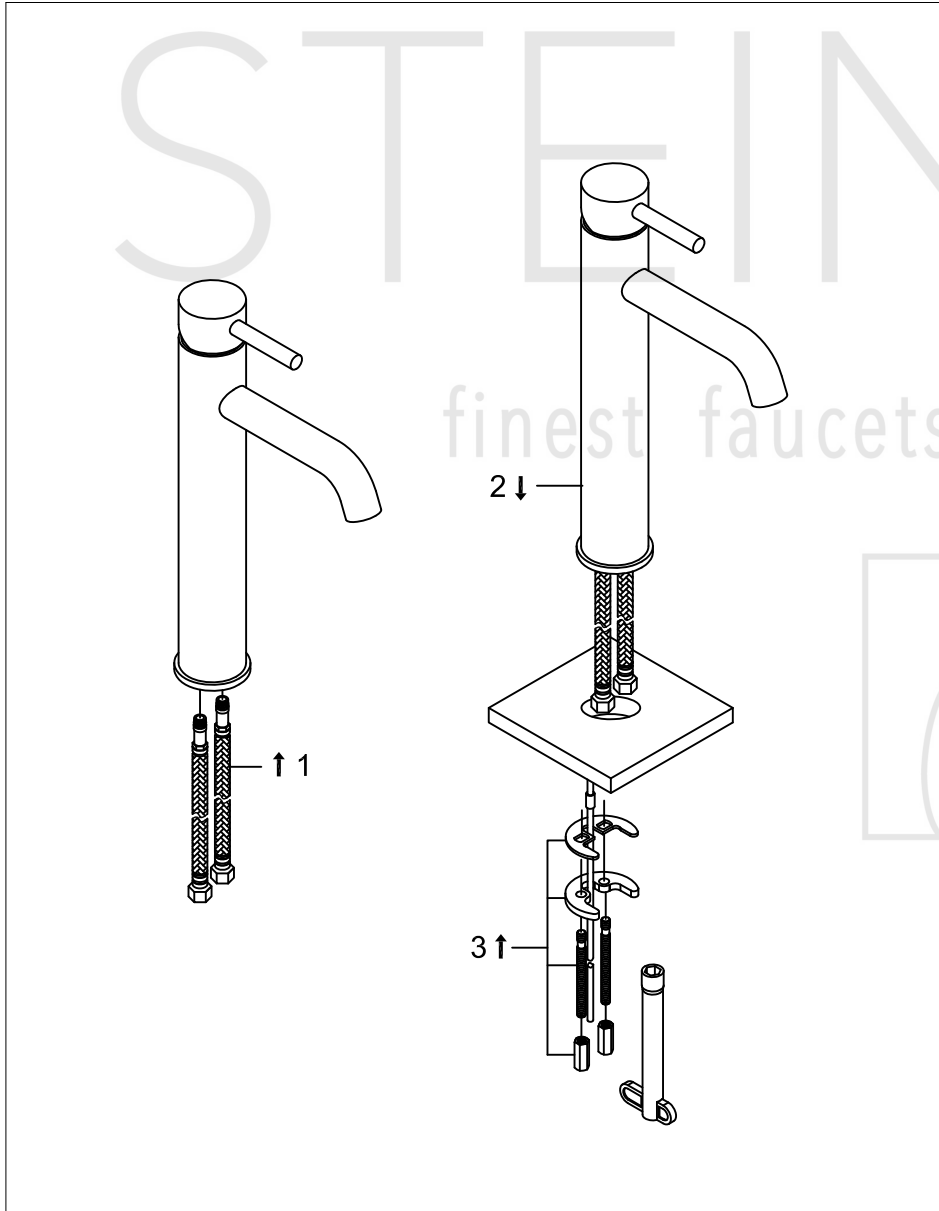

PartNo	DE	EN	
1	099 9870	Fuß-Rosette Ø 52mm	foot rosette Ø 52mm
2	099 9134	Luftsprudler innenliegend, komplett mit Montageschlüssel	aerator inside with chrome finished sleeve
3	099 9800	Befestigungsset 2 Gewindestifte M6, ohne Fußrossette	fixing set, 2 x tree rod M6, without base rosette
4	099 9020 1	Keramik-Kartusche Ø 40mm (Kerox)	ceramic cartridge Ø 40mm (Kerox)
5	099 8012	Überwurfmutter Kartuschenbefestigung 40mm	hexagonnut to fix cartridge 40mm
6	099 8013	Kugelkappe, Chrom	spherical cap, chrome
7	099 9911	EHM-Armaturenhebel komplett mit Logo	lever for singel lever mixer complete with logo
8	099 1105	Madenschraube zum Hebel	grub screw of single lever
9	099 4107	Chromkäppchen	chrom cap of single lever mixer handle
10	099 9200	Flexschlauch Ü 3/8" x M10, Länge 360mm (Paar)	flexible hose Ü 3/8" x M10, length 360mm (pair)

100 1710

08.10.2019

STEINBERG

STEINBERG

Waschtisch-Einhebelmischbatterie

Art.Nr.100 1710

Installation

Technische Zeichnung

Explosionszeichnung