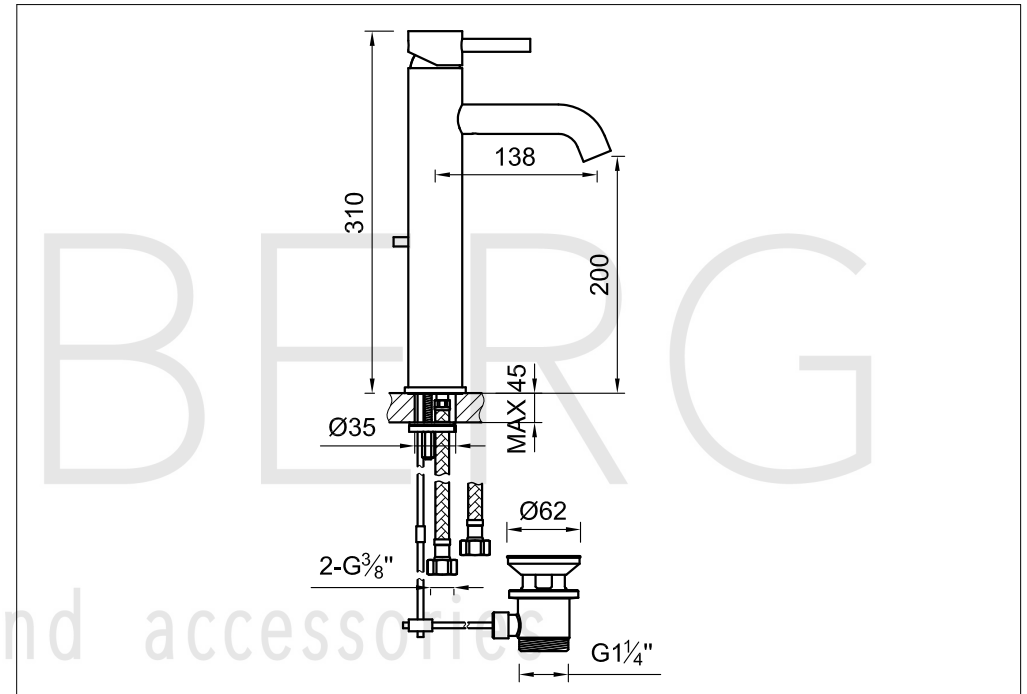

100 1705

STEINBERG

PartNo	DE	EN	
1	099 9870	Fuß-Rosette Ø 52mm	foot rosette Ø 52mm
2	099 9134	Luftsprudler innenliegend, komplett mit Montageschlüssel	aerator inside with chrome finished sleeve
3	099 9800	Befestigungsset 2 Gewindestifte M6, ohne Fußrossette	fixing set, 2 x tree rod M6, without base rosette
4	099 9020 1	Keramik-Kartusche Ø 40mm (Kerox)	ceramic cartridge Ø 40mm (Kerox)
5	099 8012	Überwurfmutter Kartuschenbefestigung 40mm	hexagonnut to fix cartridge 40mm
6	099 8013	Kugelkappe, Chrom	spherical cap, chrome
7	099 9911	EHM-Armaturenhebel komplett mit Logo	lever for single lever mixer complete with logo
8	099 4107	Chromkämpchen	chrom cap of single lever mixer handle
9	099 9200	Flexschlauch Ü 3/8" x M10, Länge 360mm (Paar)	flexible hose Ü 3/8" x M10, length 360mm (pair)
10	099 9300	Ablaufgarnitur 1 1/4" ohne Kugelstange	pop up waste 1 1/4" without vertical ball-rod
11	099 9850	Zugstangenset mit Zugstange	pop up rod and ball rod
12	099 1105	Madenschraube zum Hebel	grub screw of single lever
			100 1705
			08.10.2019
			STEINBERG
			

STEINBERG

Waschtisch-Einhebelmischbatterie

Art.Nr.100 1705

Installation

Technische Zeichnung

Explosionszeichnung

STEINBERG

finest faucets and accessories