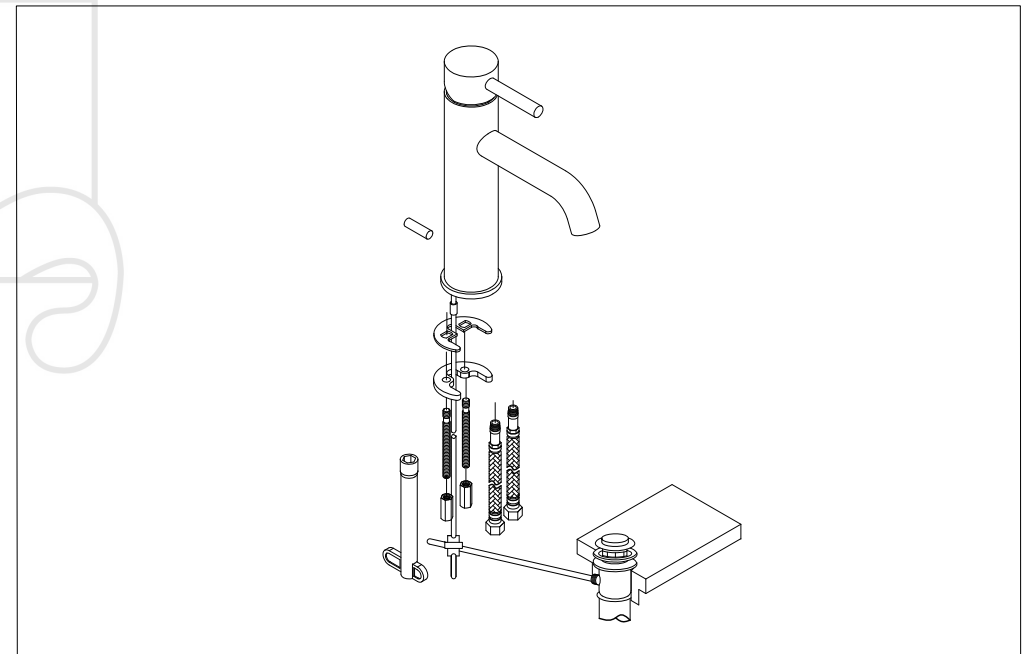

100 1705

STEINBERG

PartNo	DE	EN	
1	099 9870	Fuß-Rosette Ø 52mm	foot rosette Ø 52mm
2	099 9134	Luftsprudler innenliegend, komplett mit Montageschlüssel	aerator inside with chrome finished sleeve
3	099 9800	Befestigungsset 2 Gewindestifte M6, ohne Fußrossette	fixing set, 2 x tree rod M6, without base rosette
4	099 9020 1	Keramik-Kartusche Ø 40mm (Kerox)	ceramic cartridge Ø 40mm (Kerox)
5	099 8012	Überwurfmutter Kartuschenbefestigung 40mm	hexagonnut to fix cartridge 40mm
6	099 8013	Kugelkappe, Chrom	spherical cap, chrome
7	099 9911	EHM-Armaturenhebel komplett mit Logo	lever for single lever mixer complete with logo
8	099 4107	Chromkämpchen	chrom cap of single lever mixer handle
9	099 9200	Flexschlauch Ü 3/8" x M10, Länge 360mm (Paar)	flexible hose Ü 3/8" x M10, length 360mm (pair)
10	099 9300	Ablaufgarnitur 1 1/4" ohne Kugelstange	pop up waste 1 1/4" without vertical ball-rod
11	099 9850	Zugstangenset mit Zugstange	pop up rod and ball rod
12	099 1105	Madenschraube zum Hebel	grub screw of single lever
			100 1705
			08.10.2019
			STEINBERG
			

STEINBERG

Waschtisch-Einhebelmischbatterie

Art.Nr.100 1705

Installation

Technische Zeichnung

Explosionszeichnung

STEINBERG

finest faucets and accessories