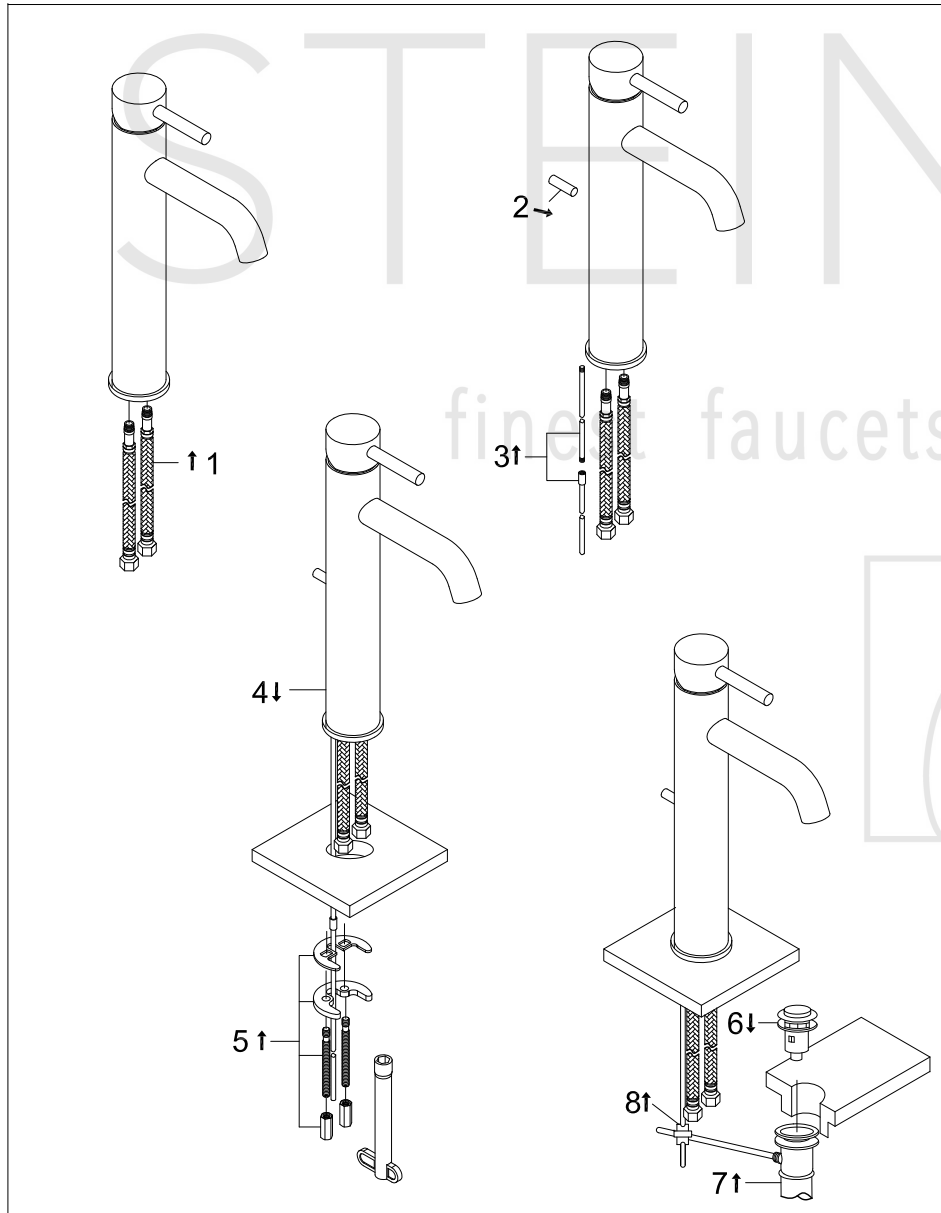

100 1705

STEINBERG

PartNo	DE	EN	
1	099 9870	Fuß-Rosette Ø 52mm	foot rosette Ø 52mm
2	099 9134	Luftsprudler innenliegend, komplett mit Montageschlüssel	aerator inside with chrome finished sleeve
3	099 9800	Befestigungsset 2 Gewindestifte M6, ohne Fußrossette	fixing set, 2 x tree rod M6, without base rosette
4	099 9020 1	Keramik-Kartusche Ø 40mm (Kerox)	ceramic cartridge Ø 40mm (Kerox)
5	099 8012	Überwurfmutter Kartuschenbefestigung 40mm	hexagonnut to fix cartridge 40mm
6	099 8013	Kugelkappe, Chrom	spherical cap, chrome
7	099 9911	EHM-Armaturenhebel komplett mit Logo	lever for single lever mixer complete with logo
8	099 4107	Chromkämpchen	chrom cap of single lever mixer handle
9	099 9200	Flexschlauch Ü 3/8" x M10, Länge 360mm (Paar)	flexible hose Ü 3/8" x M10, length 360mm (pair)
10	099 9300	Ablaufgarnitur 1 1/4" ohne Kugelstange	pop up waste 1 1/4" without vertical ball-rod
11	099 9850	Zugstangenset mit Zugstange	pop up rod and ball rod
12	099 1105	Madenschraube zum Hebel	grub screw of single lever
			100 1705
			08.10.2019
			STEINBERG
			

STEINBERG

Waschtisch-Einhebelmischbatterie

Art.Nr.100 1705

Installation

Technische Zeichnung

Explosionszeichnung

STEINBERG

finest faucets and accessories