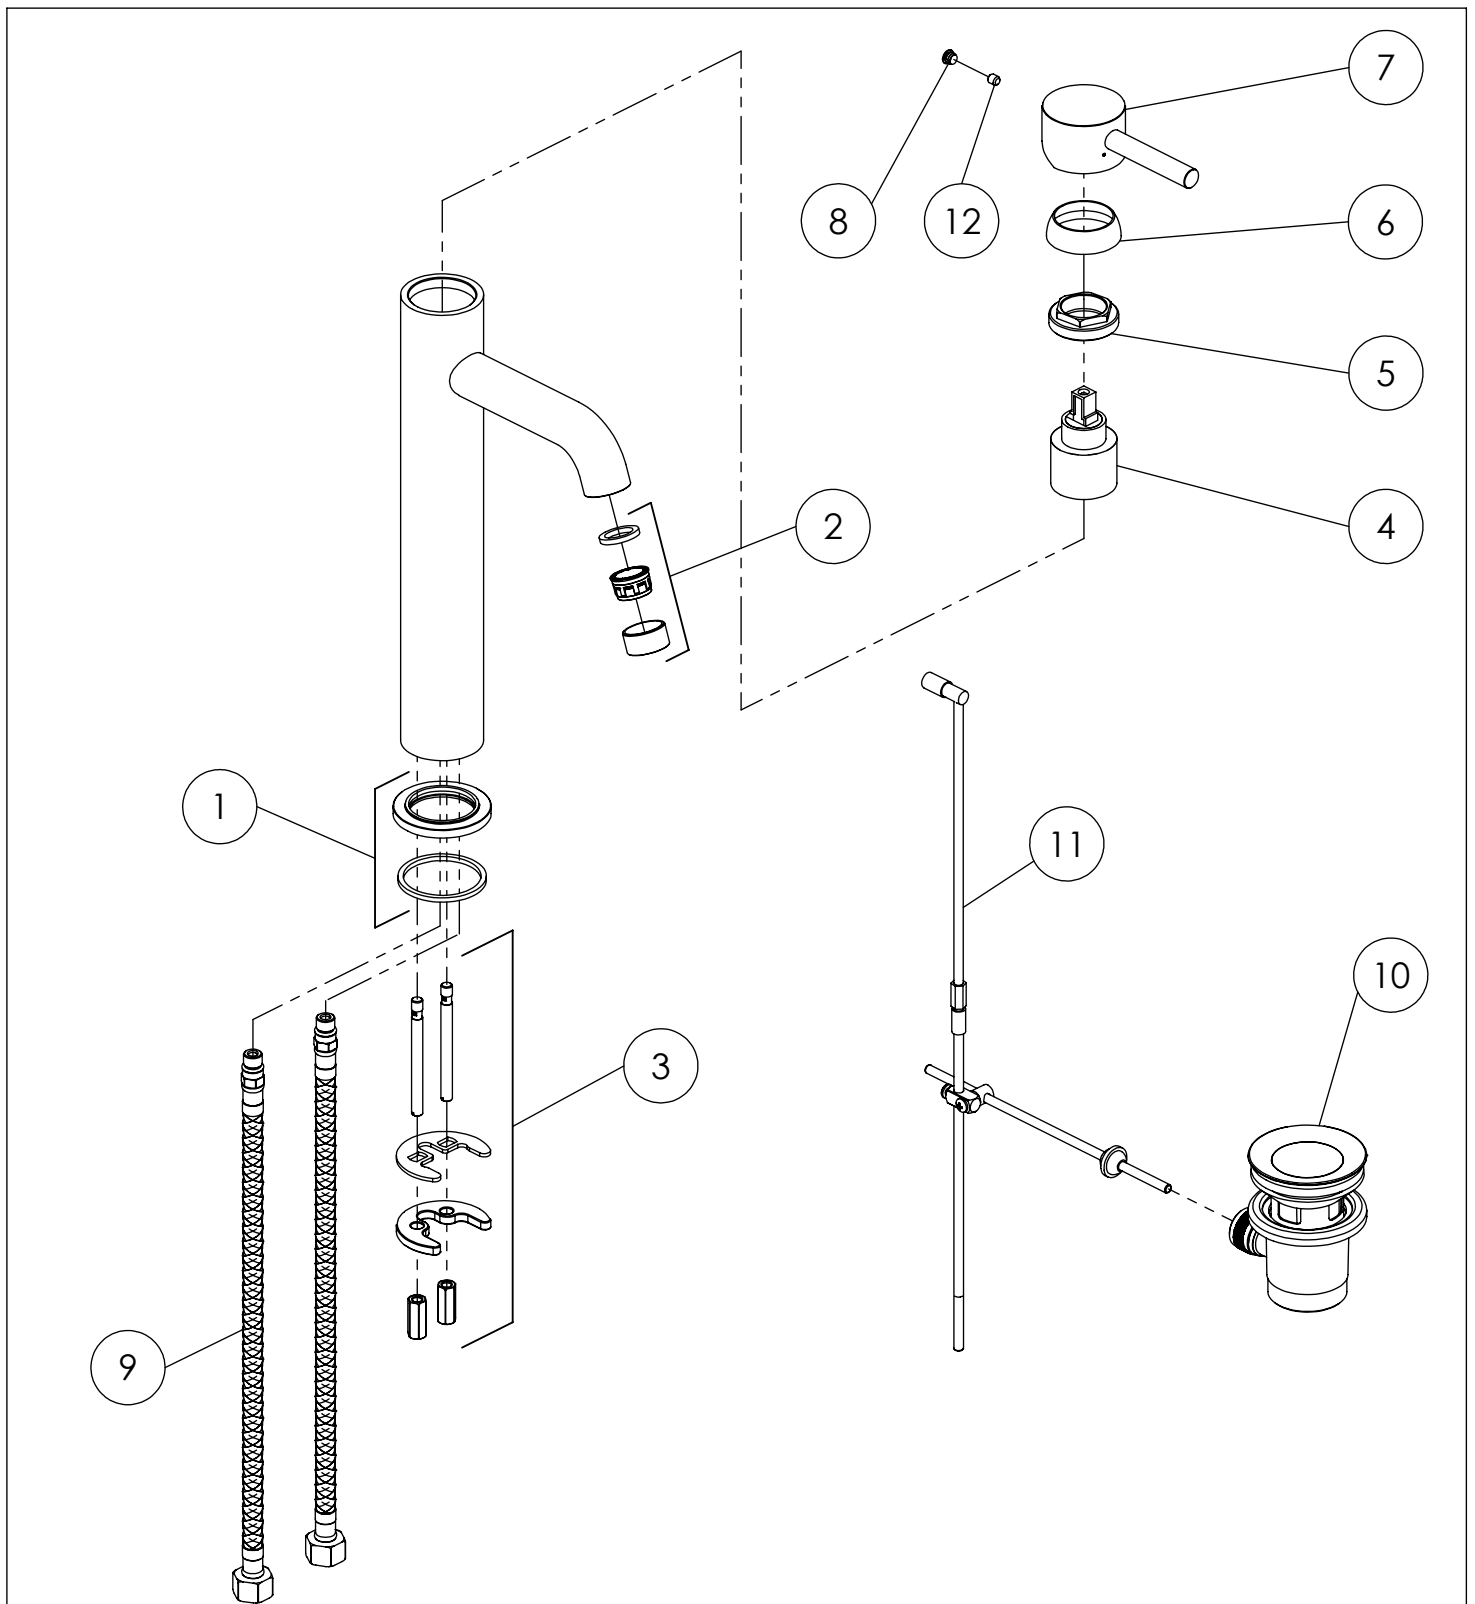

100 1705

STEINBERG

PartNo	DE	EN	
1	099 9870	Fuß-Rosette Ø 52mm	foot rosette Ø 52mm
2	099 9134	Luftsprudler innenliegend, komplett mit Montageschlüssel	aerator inside with chrome finished sleeve
3	099 9800	Befestigungsset 2 Gewindestifte M6, ohne Fußrossette	fixing set, 2 x tree rod M6, without base rosette
4	099 9020 1	Keramik-Kartusche Ø 40mm (Kerox)	ceramic cartridge Ø 40mm (Kerox)
5	099 8012	Überwurfmutter Kartuschenbefestigung 40mm	hexagonnut to fix cartridge 40mm
6	099 8013	Kugelkappe, Chrom	spherical cap, chrome
7	099 9911	EHM-Armaturenhebel komplett mit Logo	lever for single lever mixer complete with logo
8	099 4107	Chromkämpchen	chrom cap of single lever mixer handle
9	099 9200	Flexschlauch Ü 3/8" x M10, Länge 360mm (Paar)	flexible hose Ü 3/8" x M10, length 360mm (pair)
10	099 9300	Ablaufgarnitur 1 1/4" ohne Kugelstange	pop up waste 1 1/4" without vertical ball-rod
11	099 9850	Zugstangenset mit Zugstange	pop up rod and ball rod
12	099 1105	Madenschraube zum Hebel	grub screw of single lever
			100 1705
			08.10.2019
			STEINBERG
			

STEINBERG

Waschtisch-Einhebelmischbatterie

Art.Nr.100 1705

Installation

Technische Zeichnung

Explosionszeichnung

STEINBERG

finest faucets and accessories