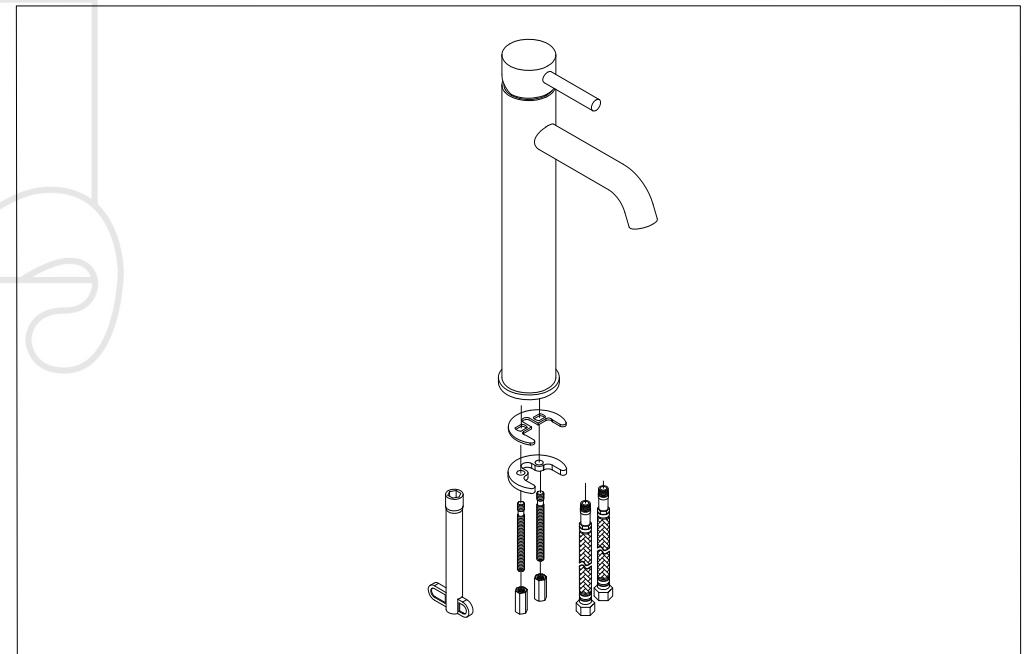

PartNo	DE	EN	
1	Fuß-Rosette Ø 52mm	foot rosette Ø 52mm	100 1700
2	099 9134 Luftsprudler innenliegend, komplett mit Montageschlüssel	aerator inside with chrome finished sleeve	
3	099 9800 Befestigungsset 2 Gewindestifte M6, ohne Fußrosette	fixing set, 2 x tree rod M6, without base rosette	
4	099 9020 1 Keramik-Kartusche Ø 40mm (Kerox)	ceramic cartridge Ø 40mm (Kerox)	13.02.2023
5	099 8012 Überwurfmutter Kartuschenbefestigung 40mm	hexagonnut to fix cartridge 40mm	
6	099 8013 Kugelkappe, chrom	chrome sleeve for hexagonnut	
7	099 9911 1 EHM-Armaturenhebel komplett mit Logo	lever for single lever mixer complete with logo	
8	099 1105 Madenschraube M5	grub screw M5	
9	099 4107 Chromkämpchen	chrom cap of single lever mixer handle	
10	099 9200 Flexschläuche 3/8" x M10, Länge = 360mm	flexible connection hose Ü3/8"xM10, lenght= 360mm(pair)	

STEINBERG

STEINBERG

Waschtisch-Einhebelmischbatterie

Art.Nr.100 1700

Installation

Technische Zeichnung

Explosionszeichnung

STEINBERG