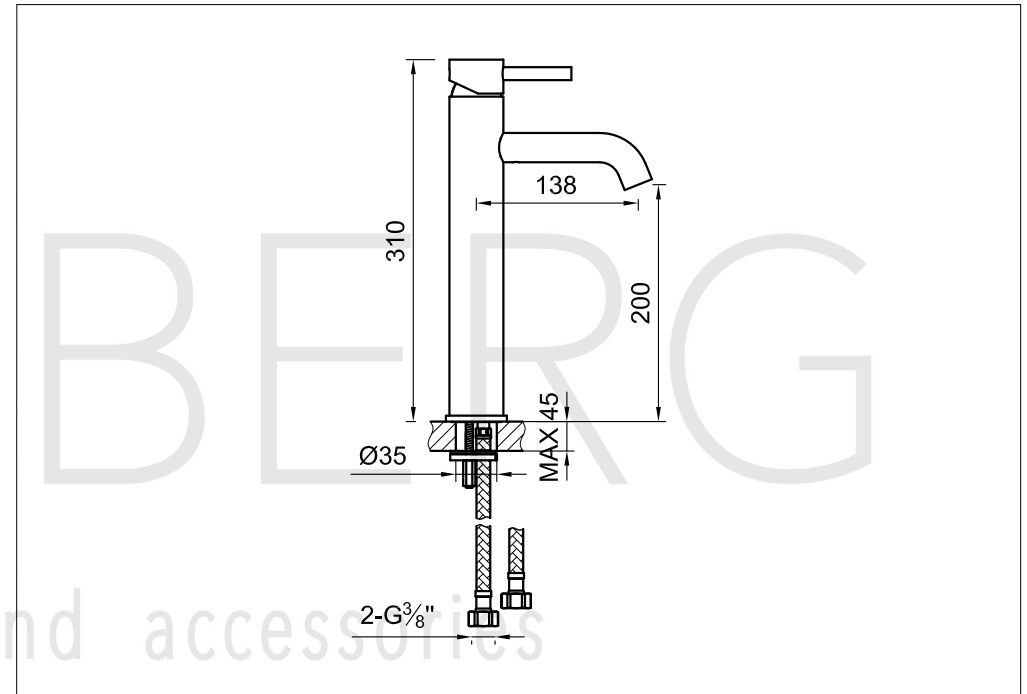

PartNo	DE	EN	
1	Fuß-Rosette Ø 52mm	foot rosette Ø 52mm	100 1700
2	099 9134 Luftsprudler innenliegend, komplett mit Montageschlüssel	aerator inside with chrome finished sleeve	
3	099 9800 Befestigungsset 2 Gewindestifte M6, ohne Fußrosette	fixing set, 2 x tree rod M6, without base rosette	
4	099 9020 1 Keramik-Kartusche Ø 40mm (Kerox)	ceramic cartridge Ø 40mm (Kerox)	13.02.2023
5	099 8012 Überwurfmutter Kartuschenbefestigung 40mm	hexagonnut to fix cartridge 40mm	
6	099 8013 Kugelkappe, chrom	chrome sleeve for hexagonnut	
7	099 9911 1 EHM-Armaturenhebel komplett mit Logo	lever for single lever mixer complete with logo	
8	099 1105 Madenschraube M5	grub screw M5	
9	099 4107 Chromkämpchen	chrom cap of single lever mixer handle	
10	099 9200 Flexschläuche 3/8" x M10, Länge = 360mm	flexible connection hose Ü3/8"xM10, lenght= 360mm(pair)	

STEINBERG

STEINBERG

Waschtisch-Einhebelmischbatterie

Art.Nr.100 1700

Installation

Technische Zeichnung

Explosionszeichnung

STEINBERG