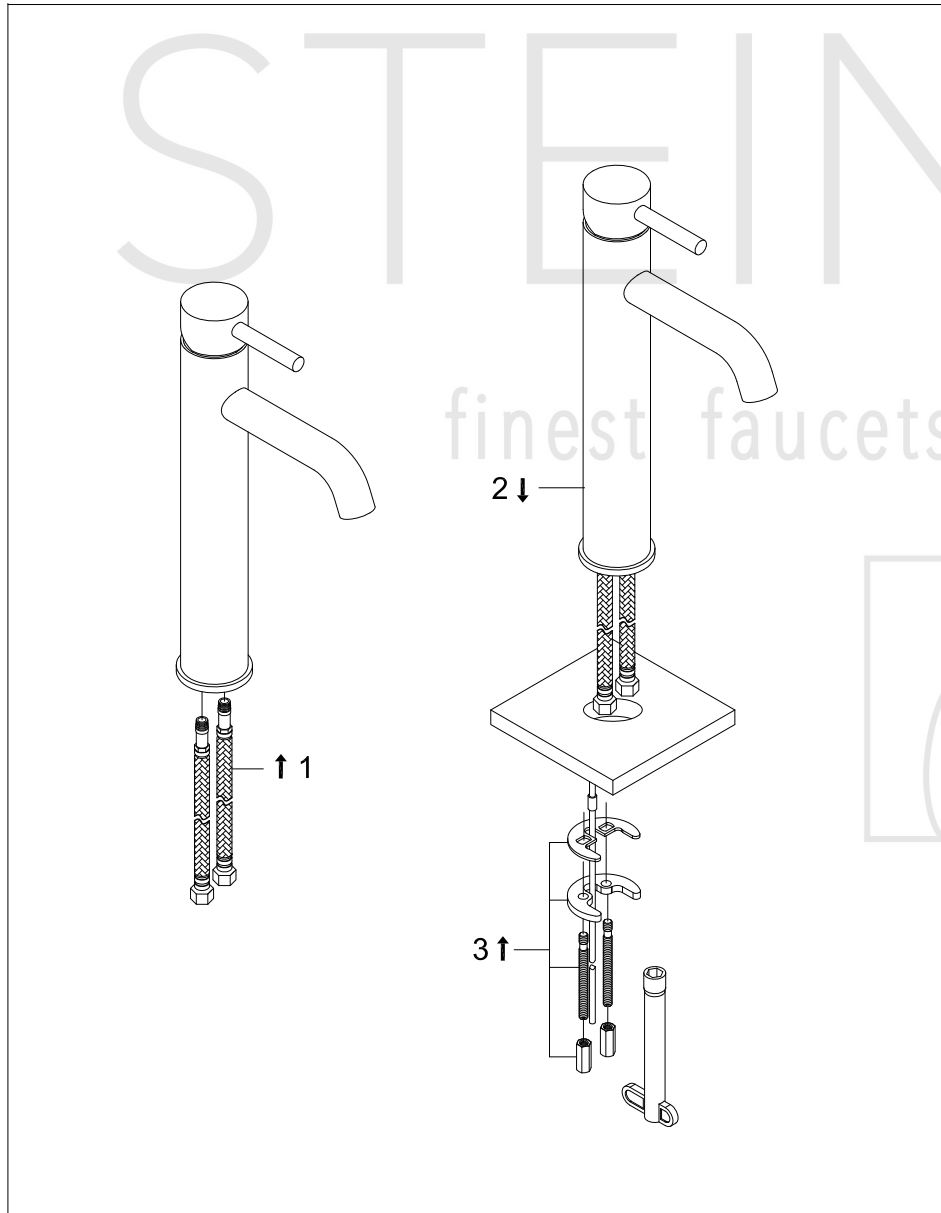

PartNo	DE	EN	
1	Fuß-Rosette Ø 52mm	foot rosette Ø 52mm	100 1700
2	099 9134 Luftsprudler innenliegend, komplett mit Montageschlüssel	aerator inside with chrome finished sleeve	
3	099 9800 Befestigungsset 2 Gewindestifte M6, ohne Fußrosette	fixing set, 2 x tree rod M6, without base rosette	
4	099 9020 1 Keramik-Kartusche Ø 40mm (Kerox)	ceramic cartridge Ø 40mm (Kerox)	13.02.2023
5	099 8012 Überwurfmutter Kartuschenbefestigung 40mm	hexagonnut to fix cartridge 40mm	
6	099 8013 Kugelkappe, chrom	chrome sleeve for hexagonnut	
7	099 9911 1 EHM-Armaturenhebel komplett mit Logo	lever for single lever mixer complete with logo	
8	099 1105 Madenschraube M5	grub screw M5	
9	099 4107 Chromkämpchen	chrom cap of single lever mixer handle	
10	099 9200 Flexschläuche 3/8" x M10, Länge = 360mm	flexible connection hose Ü3/8"xM10, lenght= 360mm(pair)	

STEINBERG

STEINBERG

Waschtisch-Einhebelmischbatterie

Art.Nr.100 1700

Installation

Technische Zeichnung

Explosionszeichnung

STEINBERG

finest faucets and accessories

100 1700

Chrom

Schwarz

Rose Gold