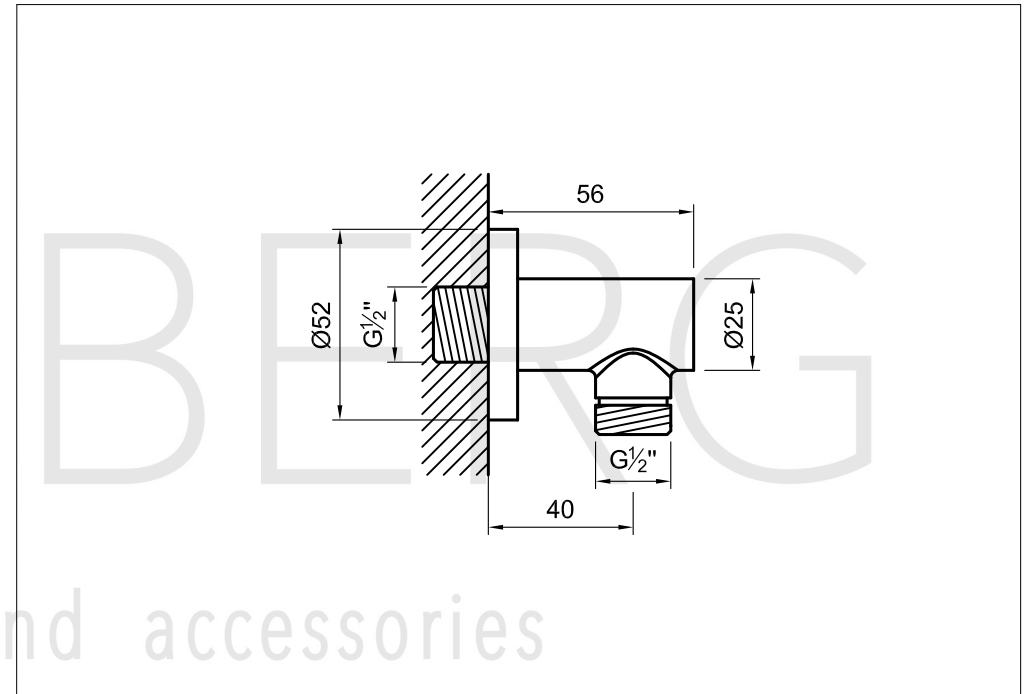

100 1660

STEINBERG

STEINBERG

Brauseanschlussbogen 1/2"

Art.Nr.100 1660

### Technische Zeichnung