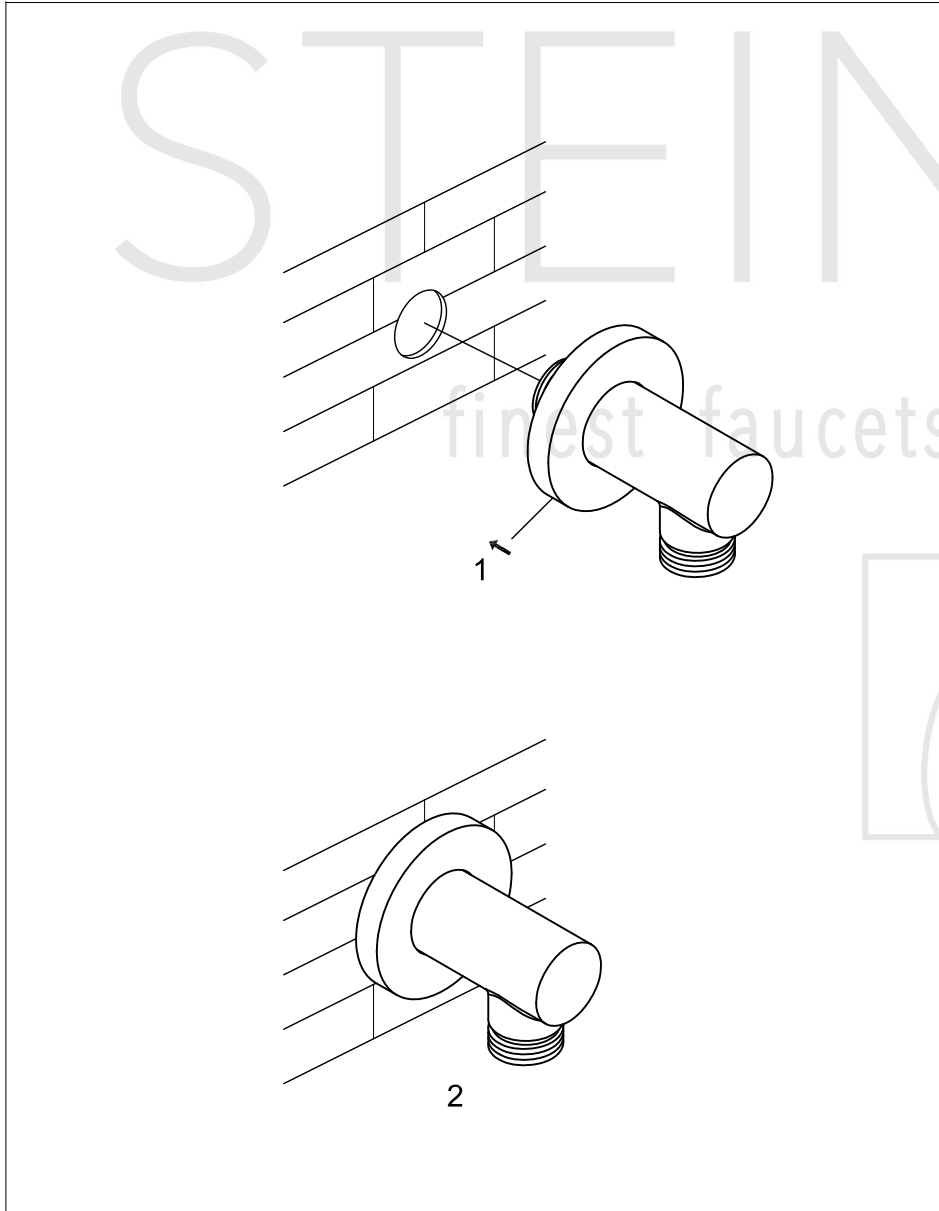

100 1660

STEINBERG

STEINBERG

Brauseanschlussbogen 1/2"

Art.Nr.100 1660

### Technische Zeichnung