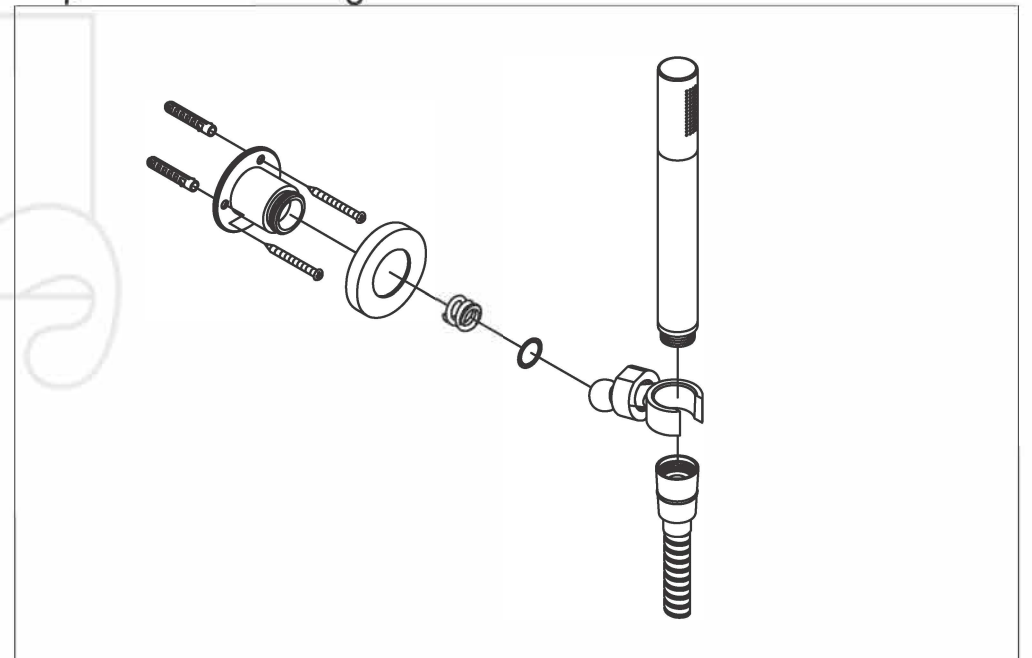

Explosionszeichnung