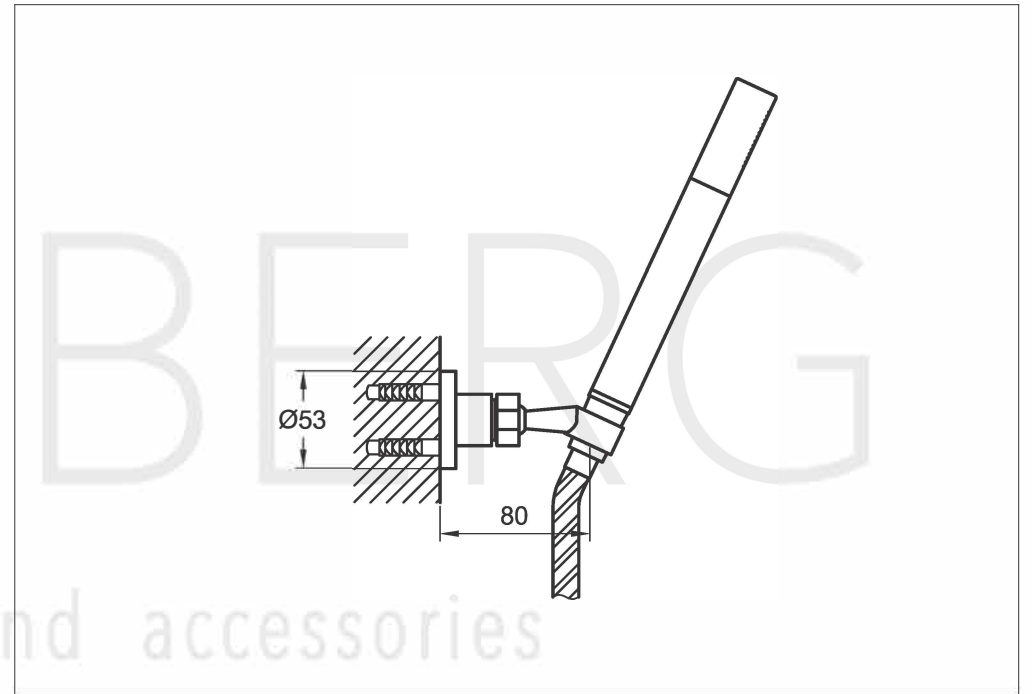

Technische Zeichnung