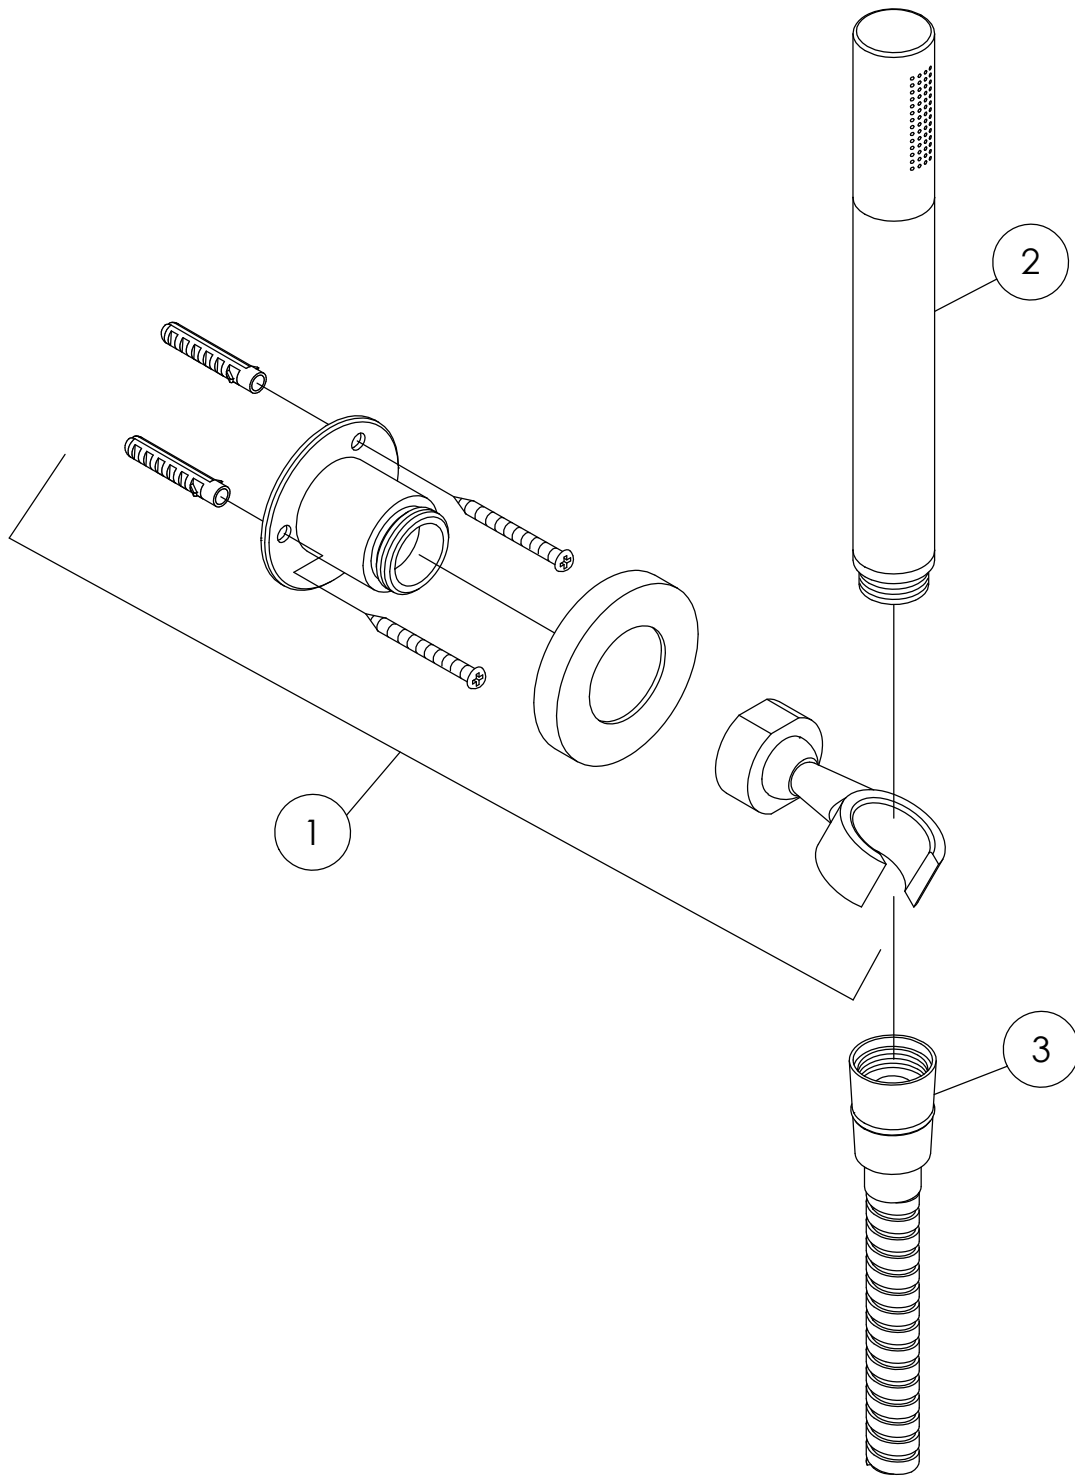

100 1650

STEINBERG

PartNo	DE	EN
1	100 1665	Brause Wandhalter, Chrom
2	099 9655	Metall - Stabhandbrause, Chrom
3	099 9415	Metall-Brauseschlauch, L=1500 mm, Chrom

EN
shower wallbracket, chrome
metal hand shower, chrome
metal shower hose, L=1500 mm, chrome

## Technische Zeichnung