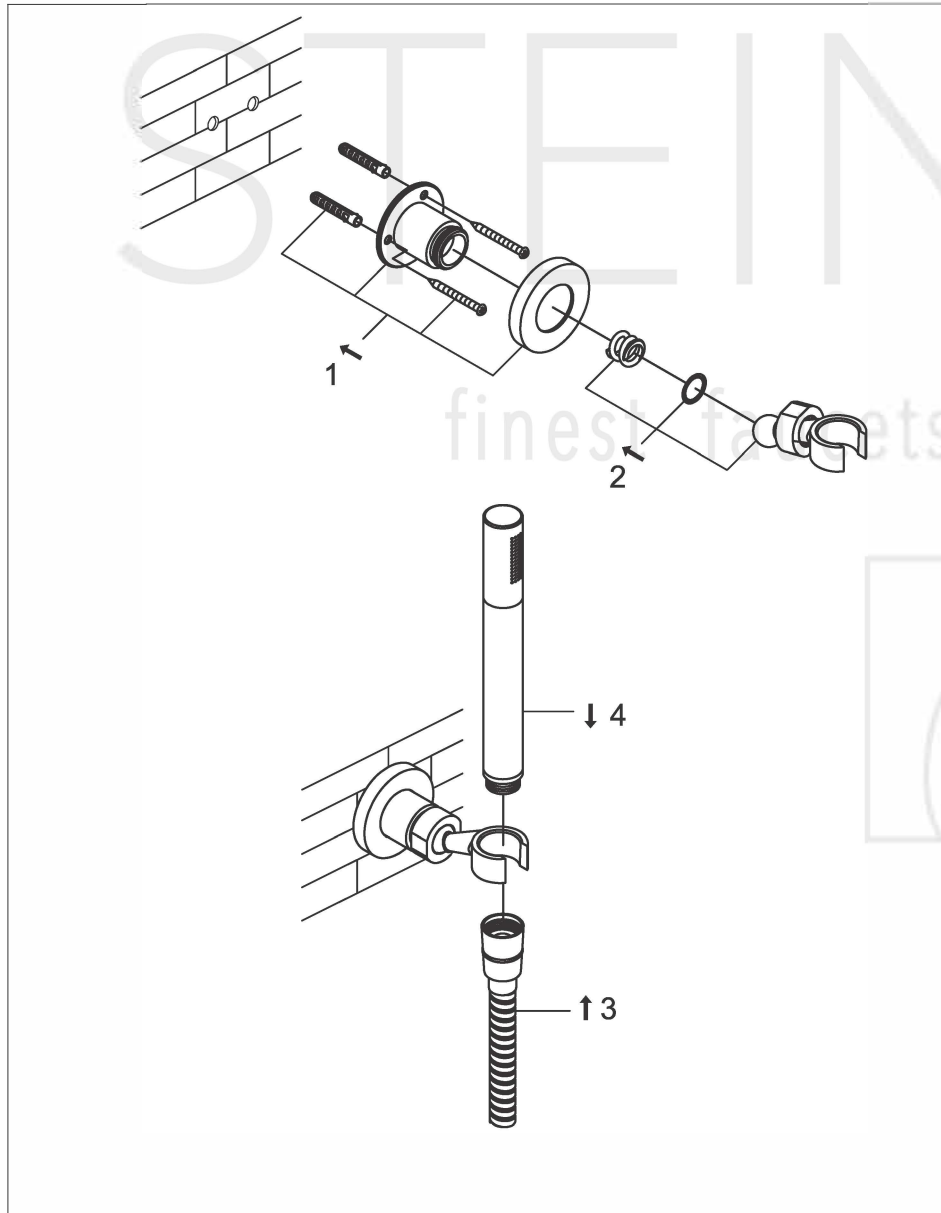

100 1650

STEINBERG

PartNo	DE	EN
1	100 1665	Brause Wandhalter, Chrom
2	099 9655	Metall - Stabhandbrause, Chrom
3	099 9415	Metall-Brauseschlauch, L=1500 mm, Chrom

EN
shower wallbracket, chrome
metal hand shower, chrome
metal shower hose, L=1500 mm, chrome

## Technische Zeichnung