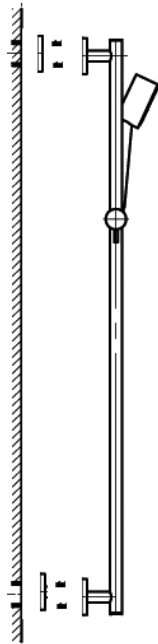

100 1622
STEINBERG

STEINBERG

Brausegarnitur

Art.Nr.100 1622

Installation

Technische Zeichnung

STEINBERG

finest faucets and accessories