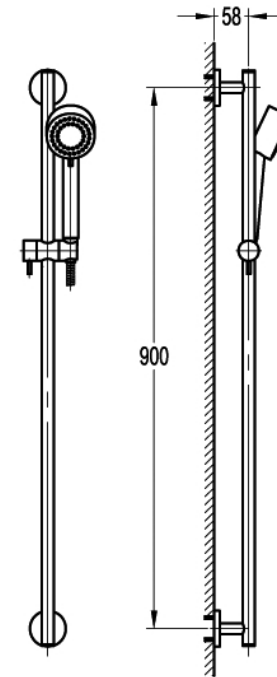

100 1622
STEINBERG

STEINBERG

Brausegarnitur

Art.Nr.100 1622

Installation

Technische Zeichnung

STEINBERG

finest faucets and accessories