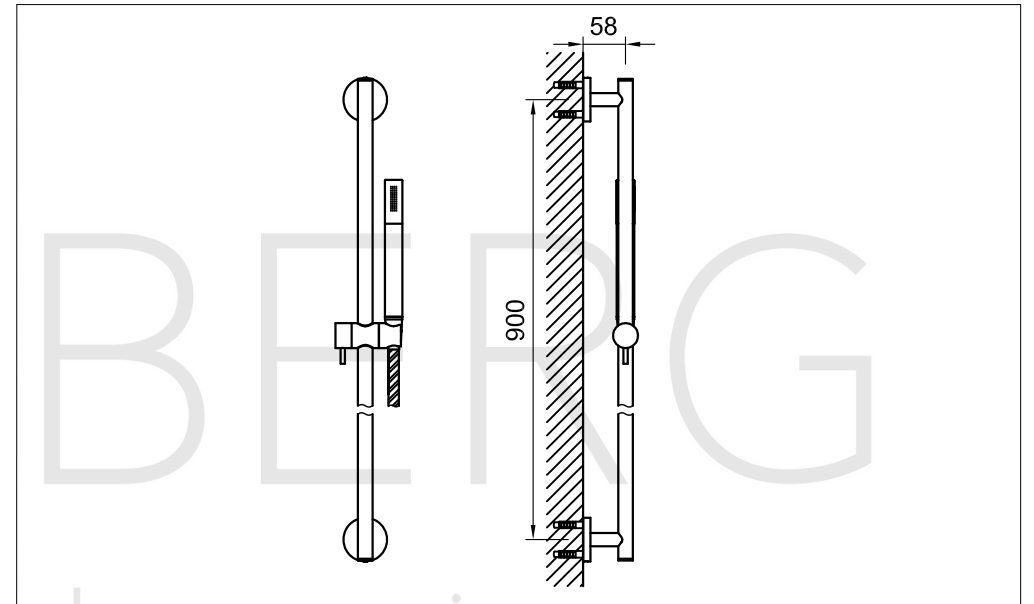

100 1601

STEINBERG

PartNo	DE	EN	
1	099 1624	Abdeckkappe zur Stange, Chrom	cover cap of rail, chrome
2	099 9655	Stabhandbrause, Chrom	hand shower, chrome
3	099 9412	Metall-Brauseschlauch Ü1/2" x Konus 1/2", 1800mm, Chrom	metal shower hose Ü1/2"x Konus 1/2", 1800mm, chrome
4	099 9506	Handbrausegleiter komplett, Chrom	slider of shower rail complete, chrome
5	100 1623	Brausestange einzeln 900 mm, Chrom	shower rail separately 900 mm, chrome
6		Befestigung komplett, Chrom	fixing set, chrome

## Technische Zeichnung