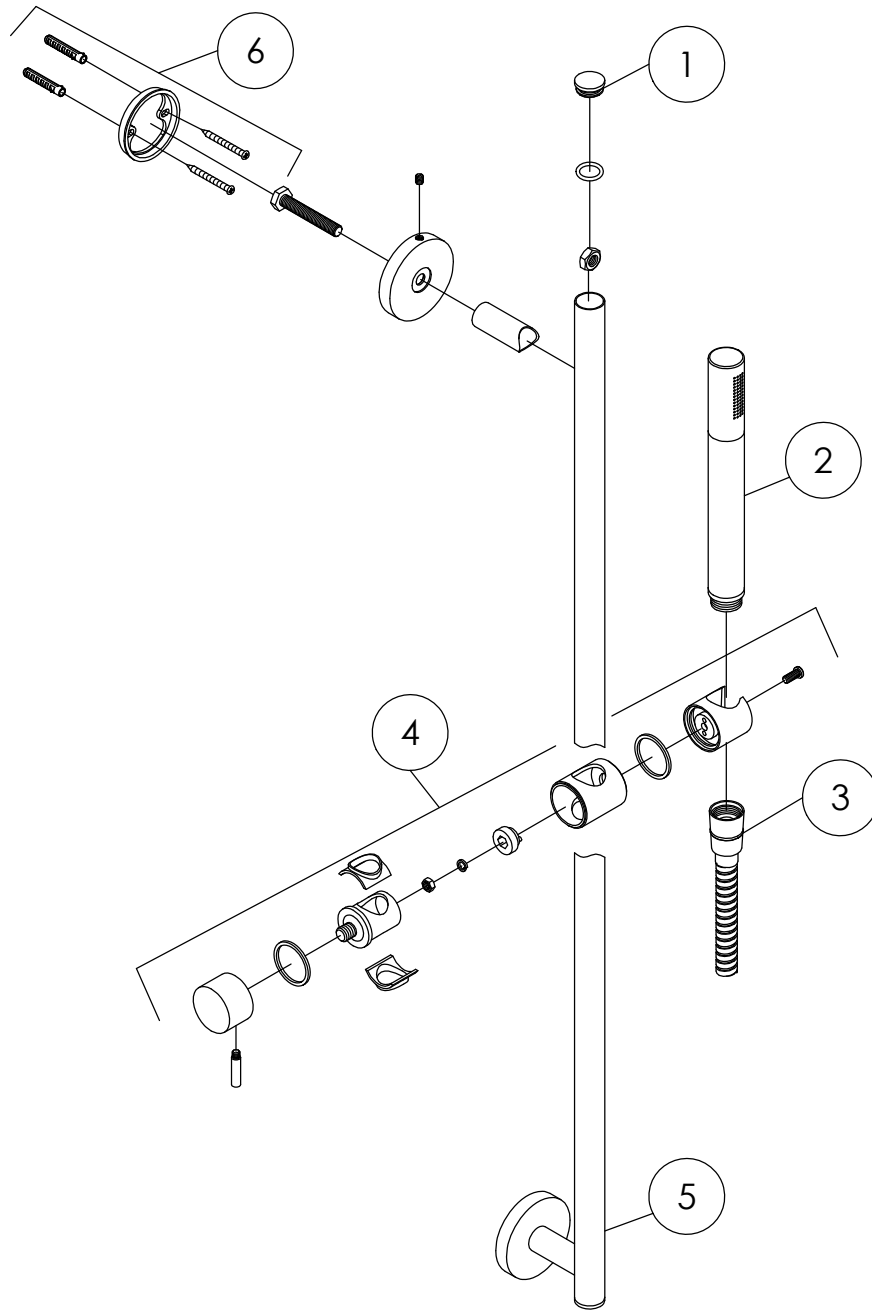

100 1601

STEINBERG

PartNo	DE	EN	
1	099 1624	Abdeckkappe zur Stange, Chrom	cover cap of rail, chrome
2	099 9655	Stabhandbrause, Chrom	hand shower, chrome
3	099 9412	Metall-Brauseschlauch Ü1/2" x Konus 1/2", 1800mm, Chrom	metal shower hose Ü1/2"x Konus 1/2", 1800mm, chrome
4	099 9506	Handbrausegleiter komplett, Chrom	slider of shower rail complete, chrome
5	100 1623	Brausestange einzeln 900 mm, Chrom	shower rail separately 900 mm, chrome
6		Befestigung komplett, Chrom	fixing set, chrome

## Technische Zeichnung

## Explosionszeichnung