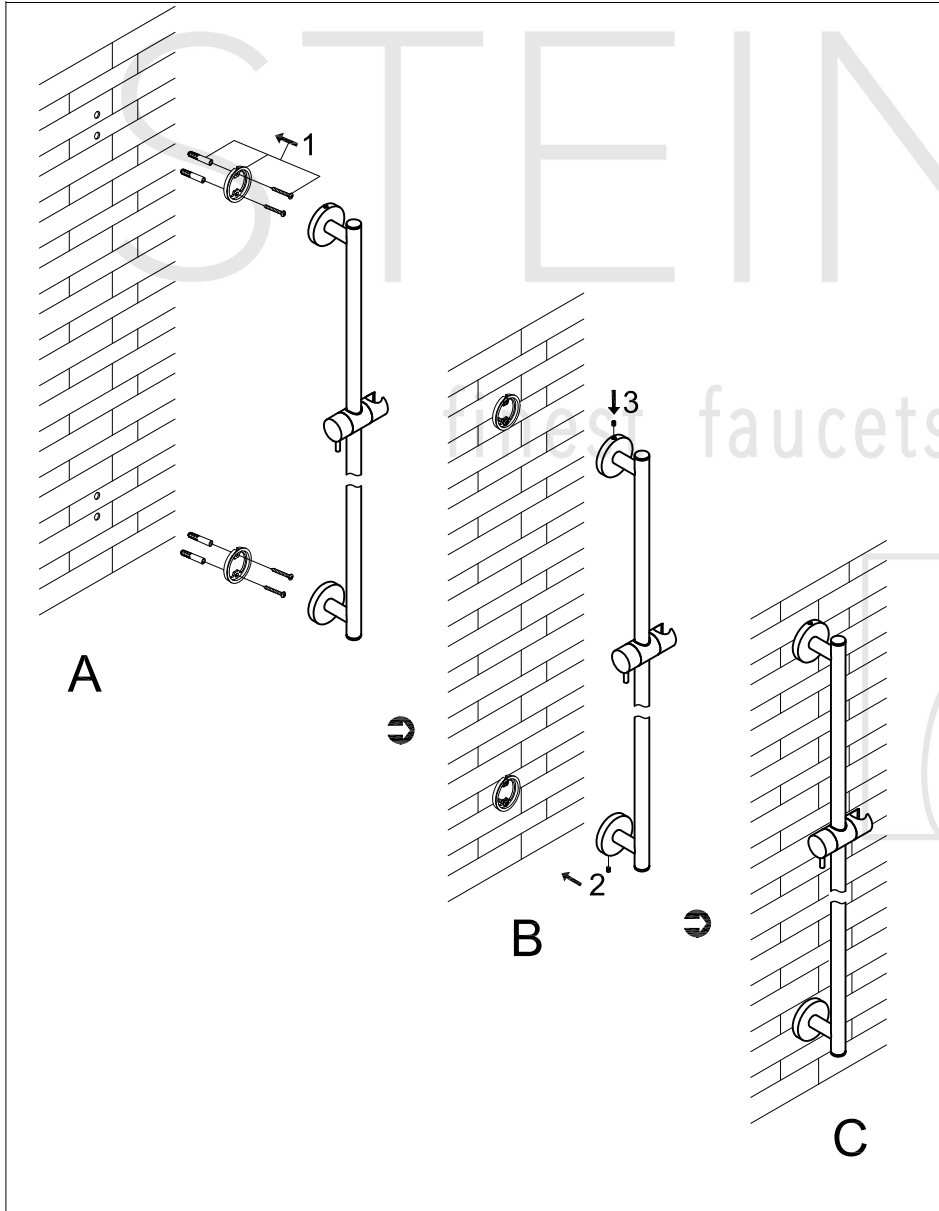

STEINBERG

Brausegarnitur

Art.Nr.100 1601

Installation