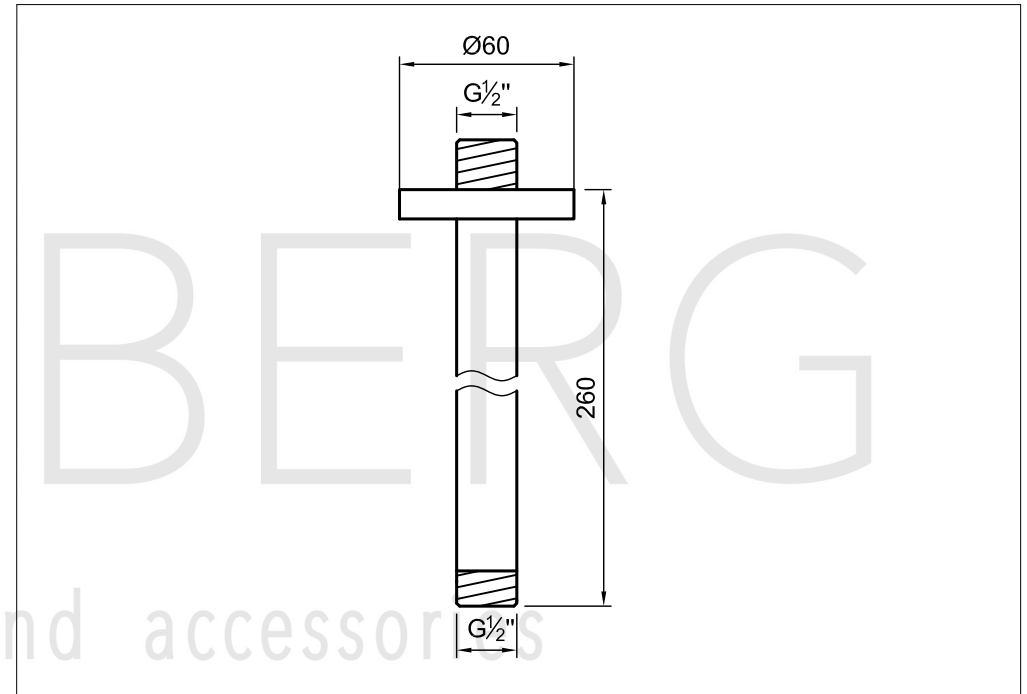

STEINBERG

Brausearm Deckenmontage 240mm

Art.Nr.100 1581

Installation

Technische Zeichnung

Explosionszeichnung