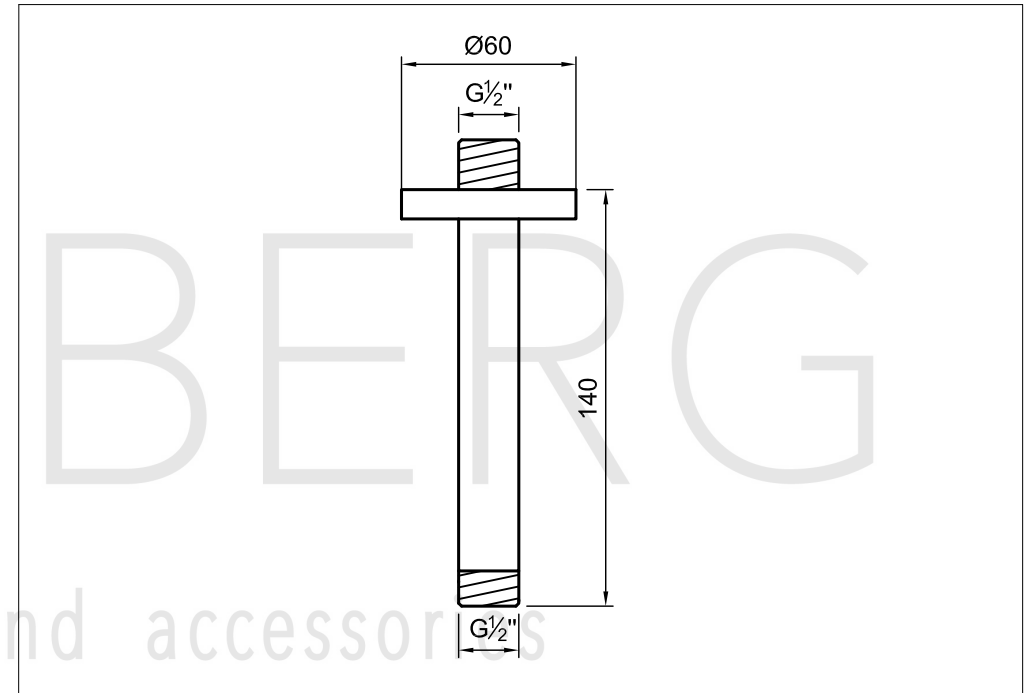

100 1571
STEINBERG

STEINBERG

Brausearm Deckenmontage 120mm

Art.Nr.100 1571

Installation

Technische Zeichnung

Explosionszeichnung