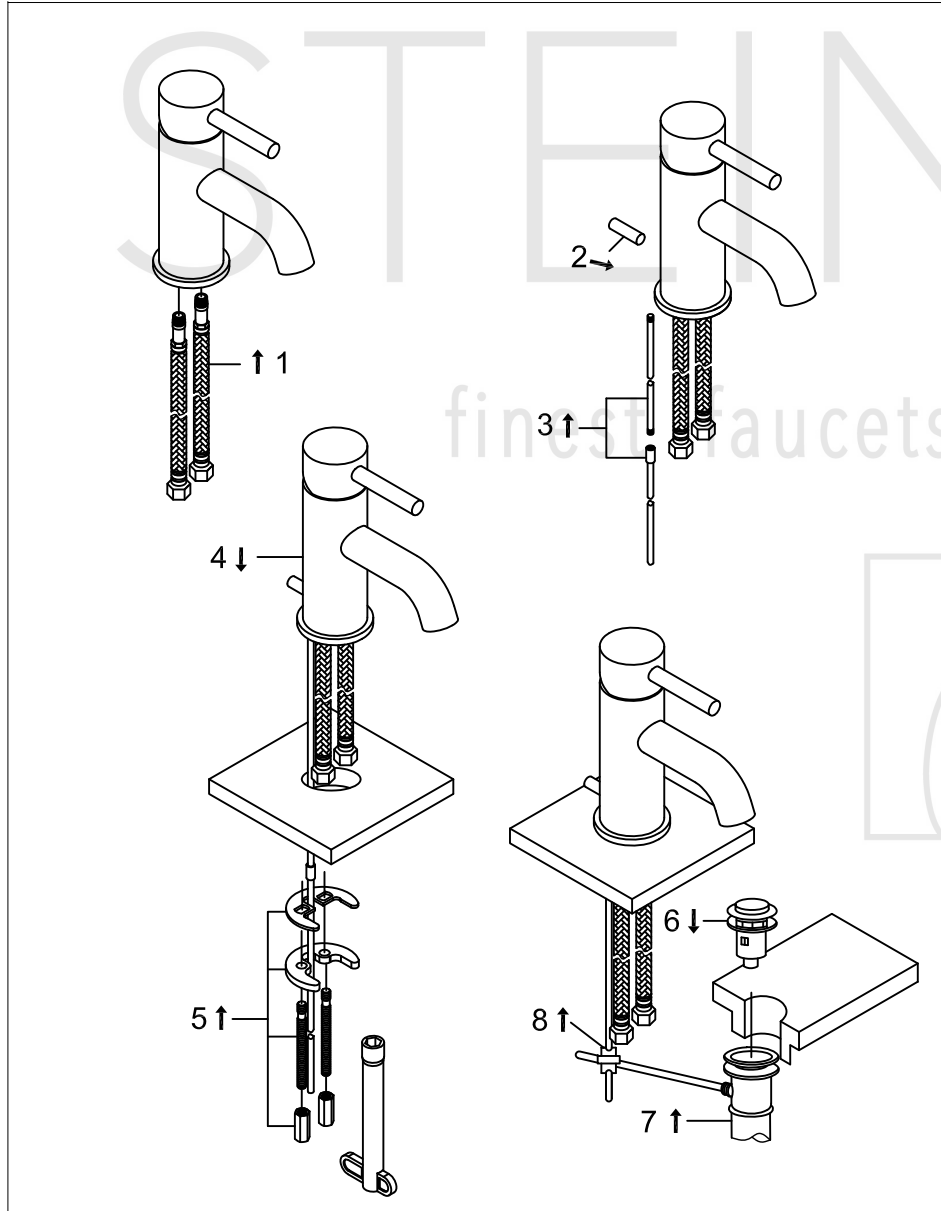

PartNo	DE	EN	
1	099 9870	Fuß-Rosette Ø 52mm	foot rosette Ø 52mm
2	099 9134	Luftsprudler innenliegend, komplett mit Montageschlüssel	aerator inside with chrome finished sleeve
3	099 9800	Befestigungsset 2 Gewindestifte M6, ohne Fußrossette	fixing set, 2 x tree rod M6, without base rosette
4	099 9019 1	Keramik-Kartusche Ø 35mm (Kerox)	ceramic cartridge Ø 35mm (Kerox)
5	099 8010	Überwurfmutter Kartuschenbefestigung 35mm	hexagonnut to fix cartridge 35mm
6	099 8011	Kugelkappe, chrom	chrome sleeve for hexagonnut
7	099 9910	EHM-Armaturenhebel komplett mit Logo	lever for single lever mixer complete with logo
8		Madenschraube zum Armaturenhebel	hexagon screw for lever
9	099 4107	Chromkämpchen	chrom cap of single lever mixer handle
10	099 9200	Flexschlauch Ü 3/8" x M10, Länge 360mm (Paar)	flexible hose Ü 3/8" x M10, length 360mm (pair)
11	099 9300	Ablaufgarnitur 1 1/4" ohne Kugelstange	pop up waste 1 1/4" without vertical ball-rod
12	099 9850	Zugstangenset mit Zugstange	pop up rod and ball rod
			100 1000
			28.10.2013
			STST144
			STEINBERG

## Technische Zeichnung