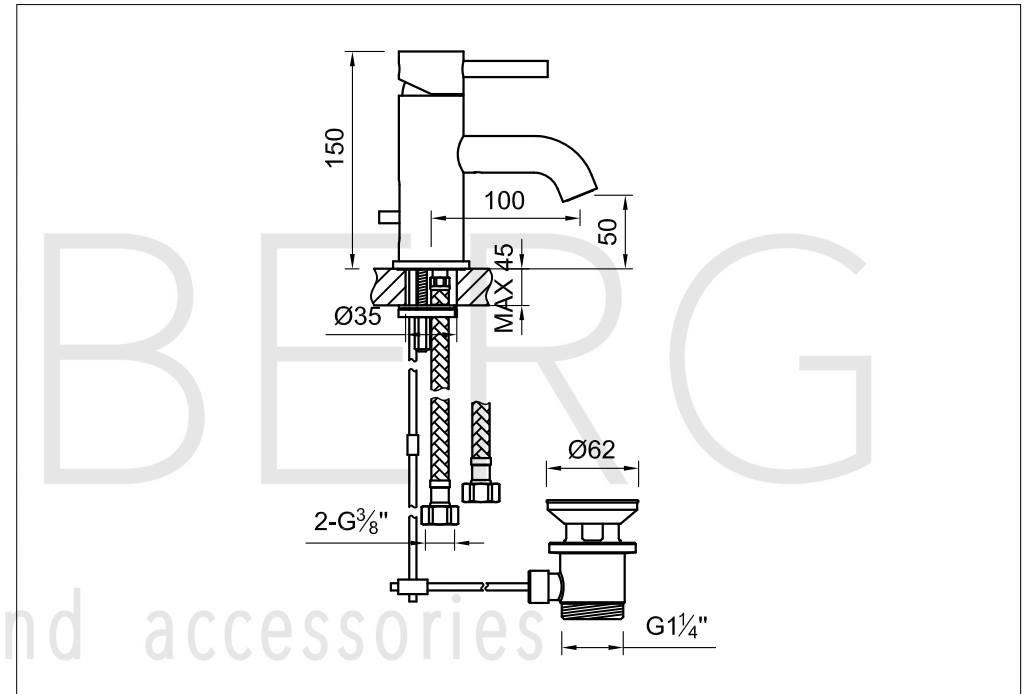

PartNo	DE	EN	
1	099 9870	Fuß-Rosette Ø 52mm	foot rosette Ø 52mm
2	099 9134	Luftsprudler innenliegend, komplett mit Montageschlüssel	aerator inside with chrome finished sleeve
3	099 9800	Befestigungsset 2 Gewindestifte M6, ohne Fußrossette	fixing set, 2 x tree rod M6, without base rosette
4	099 9019 1	Keramik-Kartusche Ø 35mm (Kerox)	ceramic cartridge Ø 35mm (Kerox)
5	099 8010	Überwurfmutter Kartuschenbefestigung 35mm	hexagonnut to fix cartridge 35mm
6	099 8011	Kugelkappe, chrom	chrome sleeve for hexagonnut
7	099 9910	EHM-Armaturenhebel komplett mit Logo	lever for single lever mixer complete with logo
8		Madenschraube zum Armaturenhebel	hexagon screw for lever
9	099 4107	Chromkämpchen	chrom cap of single lever mixer handle
10	099 9200	Flexschlauch Ü 3/8" x M10, Länge 360mm (Paar)	flexible hose Ü 3/8" x M10, length 360mm (pair)
11	099 9300	Ablaufgarnitur 1 1/4" ohne Kugelstange	pop up waste 1 1/4" without vertical ball-rod
12	099 9850	Zugstangenset mit Zugstange	pop up rod and ball rod
			100 1000
			28.10.2013
			STST144
			STEINBERG

## Technische Zeichnung