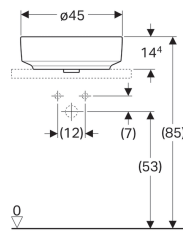

Verwendungszwecke

- Zur Montage auf Arbeitsplatten

Eigenschaften

- Passend zu allen VariForm Badezimmermöbeln
- Rund

- Einfache Montage dank mitgelieferter Ausschnittschablone

Technische Daten

Werkstoff

Sanitärkeramik

Lieferumfang

- Befestigungsmaterial

Art.-Nr.	Farbe / Oberfläche	D	Überlauf	H
500.769.01.2	weiß	45 cm	sichtbar	15.8 cm

Zubehör

- Geberit Ablaufventil mit freiem Auslauf