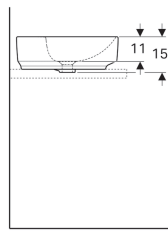

Verwendungszwecke

- Zur Montage auf Arbeitsplatten

Eigenschaften

- Passend zu allen VariForm Badezimmermöbeln
- Rund

- Einfache Montage dank mitgelieferter Ausschnittschablone

Technische Daten

Werkstoff

Sanitärkeramik

Lieferumfang

- Befestigungsmaterial

Art.-Nr.	Farbe / Oberfläche	D	Überlauf	H
500.769.01.2	weiß	45 cm	sichtbar	15.8 cm

Zubehör

- Geberit Ablaufventil mit freiem Auslauf