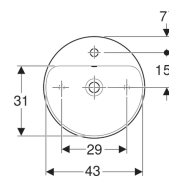

Verwendungszwecke

- Zur Montage auf Arbeitsplatten

Eigenschaften

- Passend zu allen VariForm Badezimmermöbeln
- Rund

- Einfache Montage dank mitgelieferter Ausschnittschablone

Technische Daten

Werkstoff

Sanitärkeramik

Lieferumfang

- Befestigungsmaterial

Art.-Nr.	Farbe / Oberfläche	D	Überlauf	H
500.769.01.2	weiß	45 cm	sichtbar	15.8 cm

Zubehör

- Geberit Ablaufventil mit freiem Auslauf