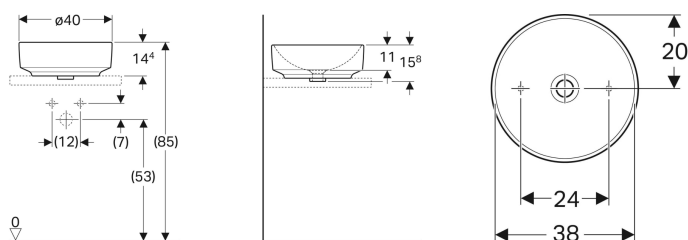

Geberit VariForm Aufsatzwaschtisch rund

Beispielbild

Verwendungszwecke

- Zur Montage auf Arbeitsplatten

Eigenschaften

- Passend zu allen VariForm Badezimmermöbeln

- Rund
- Einfache Montage dank mitgelieferter Ausschnittschablone
- Unterbaufähig

Technische Daten

Werkstoff | Sanitärkeramik

Lieferumfang

- Befestigungsmaterial
- Schablone

Art.-Nr. Farbe / Oberfläche D Hahnloch Überlauf H VE1

500.768.01.2	weiß	40 cm	ohne	ohne	15.8 cm	1 St.
--------------	------	-------	------	------	---------	-------