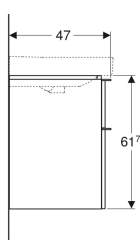

## Geberit Smyle Square Unterschrank für Waschtisch, mit zwei Schubladen

Beispielbild

### Technische Daten

Werkstoff	Hochverdichtete Dreischicht-Holzspanplatte
Maximale Schubladenbelastung	30 kg

### Lieferumfang

- Unterschrank für Waschtisch

- Befestigungsmaterial

Art.-Nr.	Farbe / Oberfläche	B	B1	B2	Breite Waschtisch	H	T	VE1
500.353.00.1	Korpus und Front: weiß / lackiert hochglänzend Griff: weiß / pulverbeschichtet matt	73.4 cm	68.5 cm	66.4 cm	75 cm	61.7 cm	47 cm	1 St.
500.354.00.1	Korpus und Front: weiß / lackiert hochglänzend Griff: weiß / pulverbeschichtet matt	88.4 cm	83.5 cm	81.4 cm	90 cm	61.7 cm	47 cm	1 St.
500.355.00.1	Korpus und Front: weiß / lackiert hochglänzend Griff: weiß / pulverbeschichtet matt	118.4 cm	113.5 cm	111.4 cm	120 cm	61.7 cm	47 cm	1 St.
500.352.00.1	Korpus und Front: weiß / lackiert hochglänzend Griff: weiß / pulverbeschichtet matt	58.4 cm	53.5 cm	51.4 cm	60 cm	61.7 cm	47 cm	1 St.