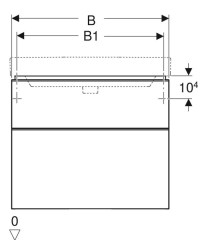

## Geberit Smyle Square Unterschrank für Waschtisch, mit zwei Schubladen

Beispielbild

### Eigenschaften

- FSC™ C134279 zertifiziert
- Wandhängend
- Mit zwei Schubladen
- Griff zum Öffnen
- Schublade mit Selbsteinzug
- Feuchtigkeitsbeständig

- Schubladenrahmen aus Metall
- Vormontiert geliefert

### Technische Daten

Werkstoff	Hochverdichtete Dreischicht-Holzspanplatte
Maximale Schubladenbelastung	30 kg

### Lieferumfang

- Unterschrank für Waschtisch

- Befestigungsmaterial

Art.-Nr.	Farbe / Oberfläche	B	B1	B2	Breite Waschtisch	H	T	VE1
500.353.00.1	Korpus und Front: weiß / lackiert hochglänzend Griff: weiß / pulverbeschichtet matt	73.4 cm	68.5 cm	66.4 cm	75 cm	61.7 cm	47 cm	1 St.
500.354.00.1	Korpus und Front: weiß / lackiert hochglänzend Griff: weiß / pulverbeschichtet matt	88.4 cm	83.5 cm	81.4 cm	90 cm	61.7 cm	47 cm	1 St.
500.355.00.1	Korpus und Front: weiß / lackiert hochglänzend Griff: weiß / pulverbeschichtet matt	118.4 cm	113.5 cm	111.4 cm	120 cm	61.7 cm	47 cm	1 St.
500.352.00.1	Korpus und Front: weiß / lackiert hochglänzend Griff: weiß / pulverbeschichtet matt	58.4 cm	53.5 cm	51.4 cm	60 cm	61.7 cm	47 cm	1 St.