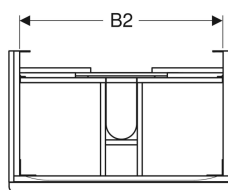

## Geberit Smyle Square Unterschrank für Waschtisch, mit zwei Schubladen

Beispielbild

### Technische Daten

Werkstoff	Hochverdichtete Dreischicht-Holzspanplatte
Maximale Schubladenbelastung	30 kg

### Lieferumfang

- Unterschrank für Waschtisch

- Befestigungsmaterial

Art.-Nr.	Farbe / Oberfläche	B	B1	B2	Breite Waschtisch	H	T	VE1
500.353.00.1	Korpus und Front: weiß / lackiert hochglänzend Griff: weiß / pulverbeschichtet matt	73.4 cm	68.5 cm	66.4 cm	75 cm	61.7 cm	47 cm	1 St.
500.354.00.1	Korpus und Front: weiß / lackiert hochglänzend Griff: weiß / pulverbeschichtet matt	88.4 cm	83.5 cm	81.4 cm	90 cm	61.7 cm	47 cm	1 St.
500.355.00.1	Korpus und Front: weiß / lackiert hochglänzend Griff: weiß / pulverbeschichtet matt	118.4 cm	113.5 cm	111.4 cm	120 cm	61.7 cm	47 cm	1 St.
500.352.00.1	Korpus und Front: weiß / lackiert hochglänzend Griff: weiß / pulverbeschichtet matt	58.4 cm	53.5 cm	51.4 cm	60 cm	61.7 cm	47 cm	1 St.