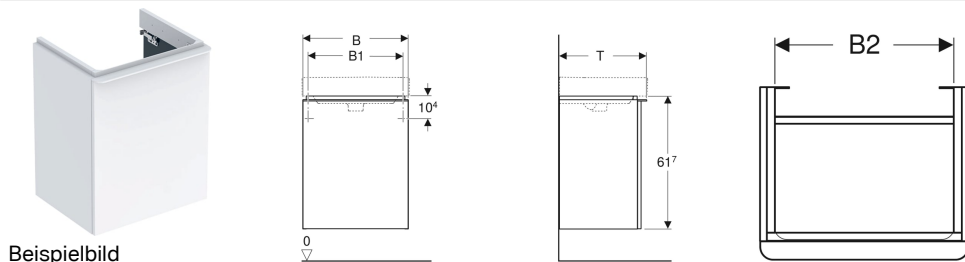

## Geberit Smyle Square Unterschrank für Handwaschbecken, mit einer Tür

### Eigenschaften

- FSC™ C134279 zertifiziert
- Wandhängend
- Mit einer Tür
- Griff zum Öffnen
- Tür mit Dämpfungsmechanismus

- Mit einem versetzbaren Einlegeboden
- Feuchtigkeitsbeständig
- Vormontiert geliefert

### Lieferumfang

- Unterschrank für Handwaschbecken
- Befestigungsmaterial

Art.-Nr.	Farbe / Oberfläche	B	B1	B2	Breite Waschtisch	H	T	Tür	V E1
500.351.00.1	Korpus und Front: weiß / lackiert hochglänzend Griff: weiß / pulverbeschichtet matt	44.2 cm	39.3 cm	37.2 cm	45 cm	61.7 cm	35.6 cm	Anschlag links	1 St.