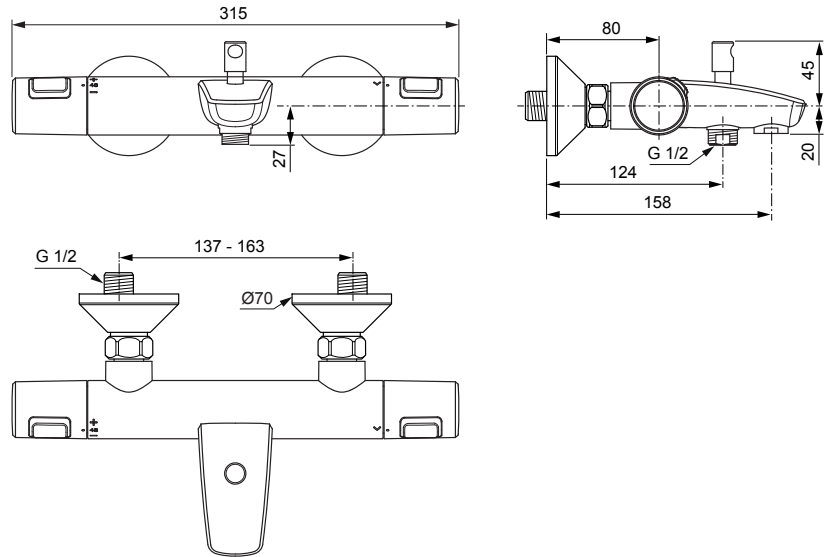

Produced from: Dez. 2019

Shower Thermostat  
chrome **A7206AA**

Pos.	Description	Part-Number	Qty.	Pos.	Description	Part-Number	Qty.
1	Handle cpl.	<b>A 861 370 AA</b>	1 Set				
2	Thermostatic Cartridge cpl.	<b>A 861 371 NU</b>	1 pcs				
3	Stopring	<b>A 861 373 NU</b>	1 pcs				
4	Cartridge G1/2 180° cpl.	<b>A 861 245 NU*</b>	1 Set				
5	Connection nipple cpl.	<b>A 861 381 NU</b>	1 Set				
6	Diverter complete	<b>A 860 780 AA</b>	1 pcs				
7	Aerator	<b>A 963 181 NU</b>	1 pcs				
8	Pull knob	<b>B 960 486 AA</b>	1 pcs				
9	Non-return valve	<b>A 861 372 NU</b>	1 Set				
10	Escutcheon	<b>A 960 914 AA</b>	1 pcs				

\*Universal set (not all parts needed)

## A7206AA - outlet series