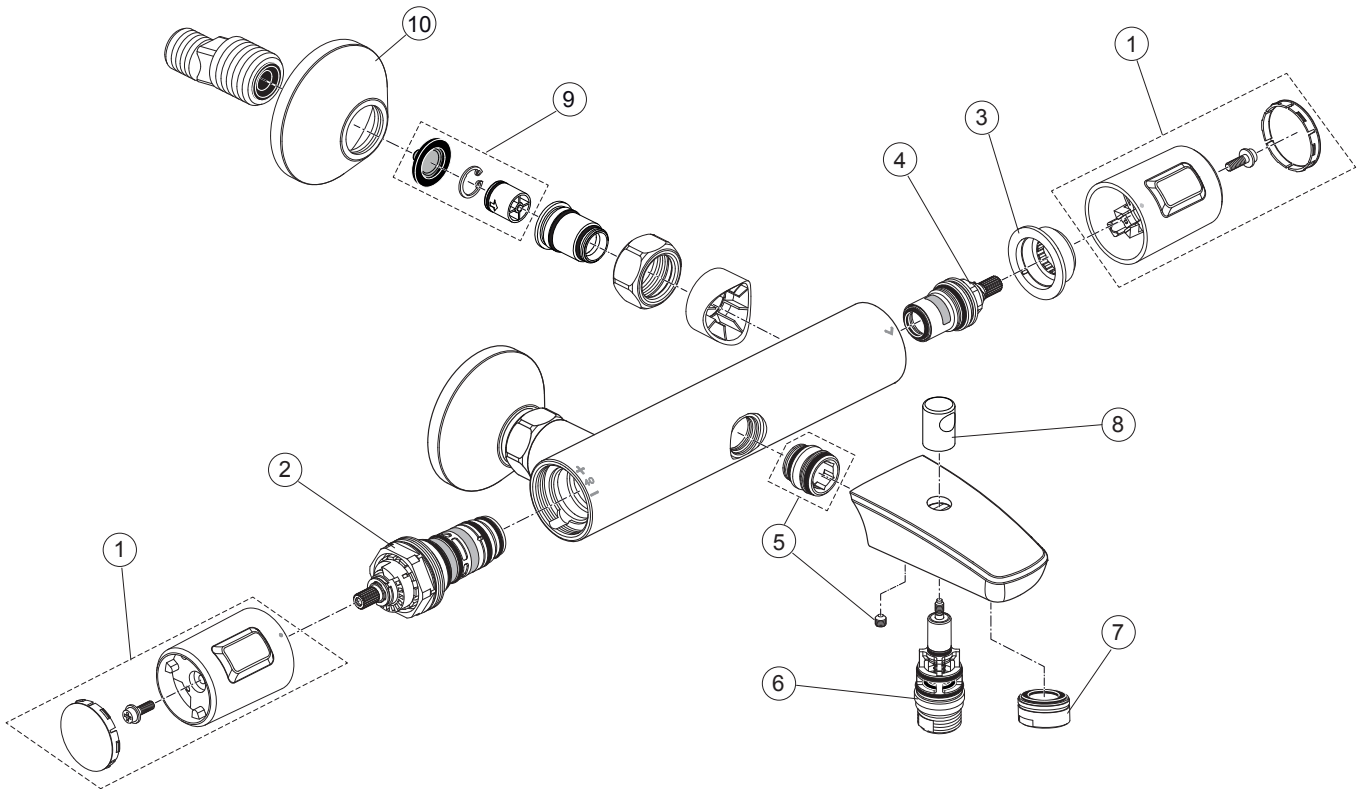

Produced from: Dez. 2019

Shower Thermostat  
chrome **A7206AA**

Pos.	Description	Part-Number	Qty.	Pos.	Description	Part-Number	Qty.
1	Handle cpl.	<b>A 861 370 AA</b>	1 Set				
2	Thermostatic Cartridge cpl.	<b>A 861 371 NU</b>	1 pcs				
3	Stopring	<b>A 861 373 NU</b>	1 pcs				
4	Cartridge G1/2 180° cpl.	<b>A 861 245 NU*</b>	1 Set				
5	Connection nipple cpl.	<b>A 861 381 NU</b>	1 Set				
6	Diverter complete	<b>A 860 780 AA</b>	1 pcs				
7	Aerator	<b>A 963 181 NU</b>	1 pcs				
8	Pull knob	<b>B 960 486 AA</b>	1 pcs				
9	Non-return valve	<b>A 861 372 NU</b>	1 Set				
10	Escutcheon	<b>A 960 914 AA</b>	1 pcs				

\*Universal set (not all parts needed)

## A7206AA - outlet series