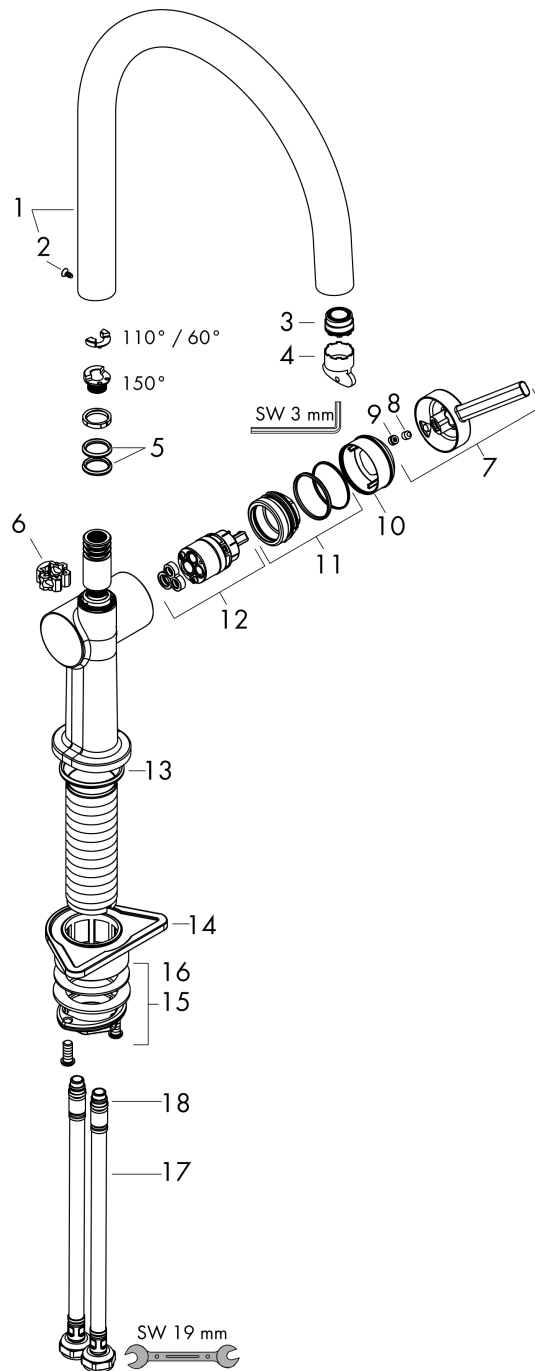

Talis M54
Einhebel-Küchenmischer 220, 1jet
 Oberfläche: **Chrom** Artikelnummer: **72804000**

Beschreibung

Merkmale

- ComfortZone 220
- Schwenkbereich einstellbar in 4 Stufen auf 60°, 110°, 150° oder 360°
- Laminarstrahl
- maximale Durchflussmenge bei 3 bar: 9 l/min
- Temperaturbegrenzung einstellbar
- für Durchlauferhitzer geeignet
- Hahnlochbohrung mit 35 mm erforderlich
- DVGW NW-6506DL0136
- P-IX 29739/IO

Technologie

Designpreise

Zertifikate

Produktabbildung

Maßzeichnung

Durchflussdiagramm

Talis M54
Einhebel-Küchenmischer 220, 1jet
 Oberfläche: **Chrom** Artikelnummer: **72804000**

Explosionszeichnung

Baujahr: >04/21

Talis M54

Einhebel-Küchenmischer 220, 1jet

Oberfläche: **Chrom** Artikelnummer: **72804000**

Ersatzteilliste

Baujahr: >04/21

Pos.	Beschreibung	Artikelnummer	PG	VE
1	Auslauf kpl.	93757000	16	1
2	Schraube	94319000	6	1
3	Strahlformer	93748000	7	1
4	Serviceschlüssel	93750000	3	1
5	O-Ring 14x2,5	98189000	1	1
6	Axialring	97558000	1	1
7	Griff	93736000	9	1
8	Madenschraube M5x5	98446000	1	1
9	Griffstopfen	93735610	3	1
10	Kappe	93737000	9	1
11	Mutter	93738000	10	1
12	Kartusche kpl.	93760000	13	1
13	O-Ring 36x3	98052000	1	1
14	Befestigungsteil	97523000	2	1
15	Schaftbefestigung kpl. (Ø 34)	95049000	5	1
16	Gleitring	97548000	1	1
17	Anschlussschlauch 900 mm M8x0,75 G3/8	93746000	9	1
18	O-Ring 6,6x1,6	93019000	1	1