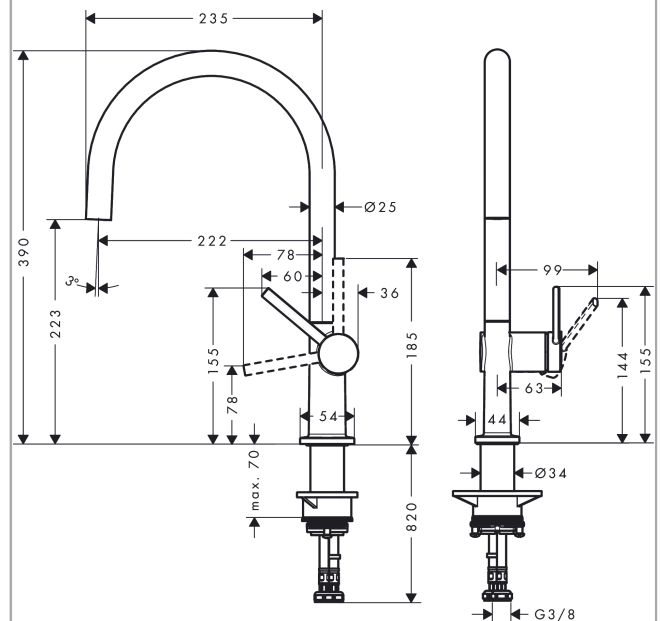

Talis M54
Einhebel-Küchenmischer 220, 1jet
 Oberfläche: **Chrom** Artikelnummer: **72804000**

Beschreibung

Merkmale

- ComfortZone 220
- Schwenkbereich einstellbar in 4 Stufen auf 60°, 110°, 150° oder 360°
- Laminarstrahl
- maximale Durchflussmenge bei 3 bar: 9 l/min
- Temperaturbegrenzung einstellbar
- für Durchlauferhitzer geeignet
- Hahnlochbohrung mit 35 mm erforderlich
- DVGW NW-6506DL0136
- P-IX 29739/IO

Technologie

Designpreise

Zertifikate

Produktabbildung

Maßzeichnung

Durchflussdiagramm

Talis M54
Einhebel-Küchenmischer 220, 1jet
 Oberfläche: **Chrom** Artikelnummer: **72804000**

Explosionszeichnung

Baujahr: >04/21

Talis M54

Einhebel-Küchenmischer 220, 1jet

Oberfläche: **Chrom** Artikelnummer: **72804000**

Ersatzteilliste

Baujahr: >04/21

Pos.	Beschreibung	Artikelnummer	PG	VE
1	Auslauf kpl.	93757000	16	1
2	Schraube	94319000	6	1
3	Strahlformer	93748000	7	1
4	Serviceschlüssel	93750000	3	1
5	O-Ring 14x2,5	98189000	1	1
6	Axialring	97558000	1	1
7	Griff	93736000	9	1
8	Madenschraube M5x5	98446000	1	1
9	Griffstopfen	93735610	3	1
10	Kappe	93737000	9	1
11	Mutter	93738000	10	1
12	Kartusche kpl.	93760000	13	1
13	O-Ring 36x3	98052000	1	1
14	Befestigungsteil	97523000	2	1
15	Schaftbefestigung kpl. (Ø 34)	95049000	5	1
16	Gleitring	97548000	1	1
17	Anschlussschlauch 900 mm M8x0,75 G3/8	93746000	9	1
18	O-Ring 6,6x1,6	93019000	1	1