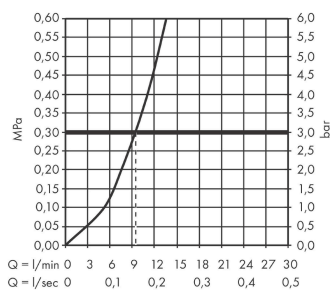

Technologie

Designpreise

Zertifikate

Produktabbildung

Maßzeichnung

Durchflussdiagramm

Talis M54
Einhebel-Küchenmischer 220, 1jet
 Oberfläche: **Chrom** Artikelnummer: **72804000**

Explosionszeichnung