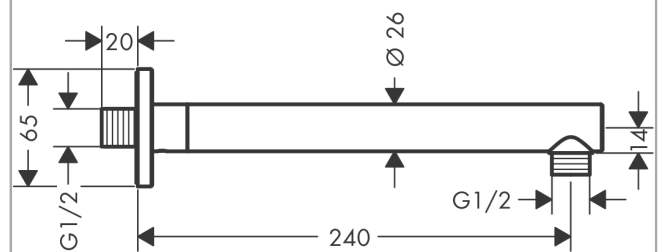

Vernis Shape

Brausearm 24 cm

Oberfläche: **Mattschwarz** Artikelnummer: **26405670**

Beschreibung

Merkmale

- Länge: 240 mm
- Schaft Ø: 26 mm
- Installationsart: Aufputzmontage
- Material: Messing
- Ausführung: 90° Winkel
- Anschlussart: G 1/2

Produktabbildung

Maßzeichnung

Vernis Shape

Brausearm 24 cm

Oberfläche: **Mattschwarz**

Artikelnummer: **26405670**

Explosionszeichnung

Baujahr: >04/21

Vernis Shape

Brausearm 24 cm

Oberfläche: **Mattschwarz** Artikelnummer: **26405670**

Ersatzteilliste

Baujahr: >04/21

Pos.	Beschreibung	Artikelnummer	PG	VE
1	Madenschraube M5x5	98446000	1	1
2	O-Ring 22x2	98185000	1	1
3	Anschlußnippel G½	93726000	6	1
4	O-Ring 13x2	98128000	1	1