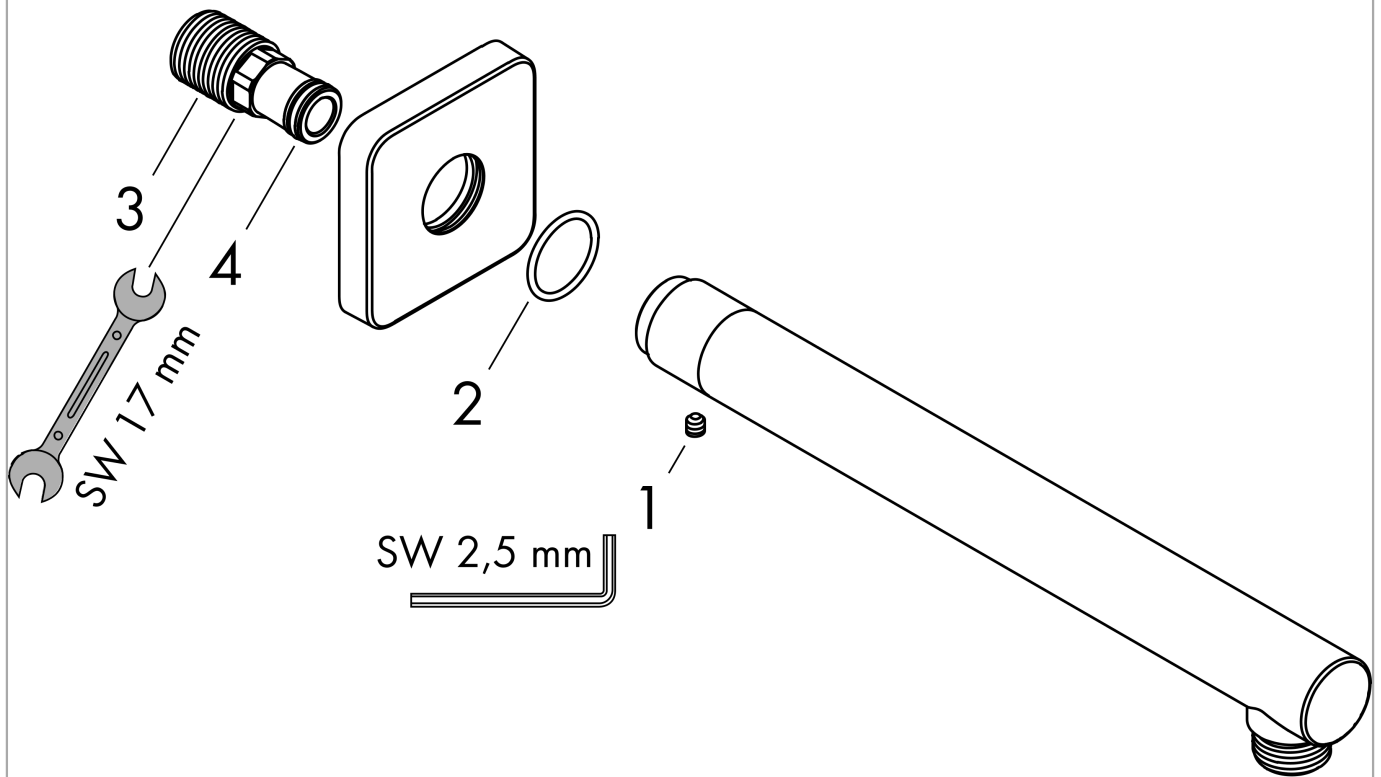

Vernis Shape

Brausearm 24 cm

Oberfläche: **Mattschwarz** Artikelnummer: **26405670**

Beschreibung

Merkmale

- Länge: 240 mm
- Schaft Ø: 26 mm
- Installationsart: Aufputzmontage
- Material: Messing
- Ausführung: 90° Winkel
- Anschlussart: G 1/2

Produktabbildung

Maßzeichnung

Vernis Shape

Brausearm 24 cm

Oberfläche: **Mattschwarz**

Artikelnummer: **26405670**

Explosionszeichnung

Baujahr: >04/21

Vernis Shape

Brausearm 24 cm

Oberfläche: **Mattschwarz** Artikelnummer: **26405670**

Ersatzteilliste

Baujahr: >04/21

Pos.	Beschreibung	Artikelnummer	PG	VE
1	Madenschraube M5x5	98446000	1	1
2	O-Ring 22x2	98185000	1	1
3	Anschlußnippel G½	93726000	6	1
4	O-Ring 13x2	98128000	1	1