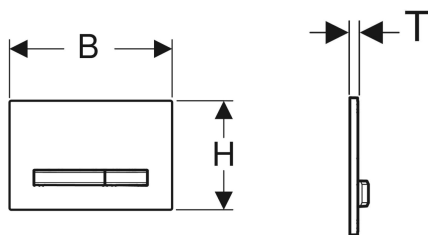

Geberit Sigma50 Betätigungsplatte für 2-Mengen-Spülung, Metallfarbe verchromt

Beispielbild

Verwendungszwecke

- Zur Spülauslösung bei Sigma UP-Spülkästen

Eigenschaften

- Betätigung von vorne

Lieferumfang

- Befestigungsrahmen
- 2 Distanzbolzen

- Betätigungstasten easy-to-clean-beschichtet
- Drückerstangen schallgedämmt, werkzeuglose Schnelleinstellung

Technische Daten

Betätigungskraft | < 20 N

- 2 Drückerstangen

Art.-Nr.	Farbe / Oberfläche	Werkstoff	B	H	T
115.788.11.2	Grundplatte und Tasten: verchromt Deckplatte: weiß	Zinkdruckguss / Kunststoff	24.6 cm	16.4 cm	1.3 cm
115.788.21.2	Grundplatte und Tasten: verchromt Deckplatte: hochglanz verchromt	Zinkdruckguss / Messing	24.6 cm	16.4 cm	1.2 cm
115.788.DW.2	Grundplatte und Tasten: verchromt Deckplatte: schwarz	Zinkdruckguss / Kunststoff	24.6 cm	16.4 cm	1.3 cm
115.788.GH.2	Grundplatte und Tasten: verchromt Deckplatte: verchromt, gebürstet, easy-to-clean- beschichtet	Zinkdruckguss / Messing	24.6 cm	16.4 cm	1.2 cm
115.788.SD.2	Grundplatte und Tasten: verchromt Deckplatte: Rauchglas verspiegelt	Zinkdruckguss / Glas	24.6 cm	16.4 cm	1.4 cm
115.788.JM.2	Grundplatte und Tasten: verchromt Deckplatte: Mustang-Schiefer	Zinkdruckguss / Schiefer (Naturprodukt)	24.6 cm	16.4 cm	1.4 cm
115.788.00.2	Grundplatte und Tasten: verchromt Deckplatte: kundenspezifisch	Zinkdruckguss	24.6 cm	16.4 cm	1 cm
115.788.JV.2	Grundplatte und Tasten: verchromt Deckplatte: Betonoptik	Zinkdruckguss / Keramik	24.6 cm	16.4 cm	1.4 cm
115.788.JX.2	Grundplatte und Tasten: verchromt Deckplatte: Nussbaum amerikanisch	Zinkdruckguss / Holz (Naturprodukt)	24.6 cm	16.4 cm	1.4 cm
115.788.JK.2	Grundplatte und Tasten: verchromt Deckplatte: lava	Zinkdruckguss / Glas	24.6 cm	16.4 cm	1.4 cm
115.788.JL.2	Grundplatte und Tasten: verchromt Deckplatte: sand-grau	Zinkdruckguss / Glas	24.6 cm	16.4 cm	1.4 cm